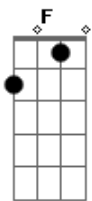

© ukulele-chords.com