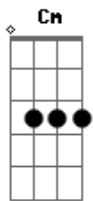

Intro: Am G F Am
Am G F Am

G
En media noche en el acantilado
F Am
Yo llego tarde tu estas esperando
G
Ya frente a las olas imaginando
F Am
Como sería dar el salto

G
Hoy hace más de un millón de años
F Am G
nadamos en las playas de Riazor.
F C
Agosto de calor, septiembre de tormenta

Am F
Dos meses antes de que aparecieran
G Am
Aquellas manchas de marea negra
F G D
entre tu corazón y mi cabeza

Am F
Qué ha sido de ti De aquella canción
G Am
De las horas muertas en tu habitación
Am F
Quien dijo que no perdería el control
G Am
Cuando iba a camino de la destrucción

Am C
Hoy vuelve a soplar ese viento del mar
G Am
Que nubla la mente y la vista
C

G Am G Am
Prefiero saltar de una vez sin mirar
G Am G Am
Y quiero que tú me sigas, y quiero que tú me sigas

(Am G F Am)

G
Siempre fumando como una posesa
F Am
Buscando vida en otros planetas
G
Obsesionada con ir más allá
F Am
Para alcanzar la emoción perfecta
G
Acaso solo yo me daba cuenta
F Am G
de que en octubre llegaría lo peor
F C
Agosto de calor, septiembre de tormenta

Am F
Aun puedo ver a cámara lenta
G Am
Aquellos días de marea negra
F G D
entre tu corazón y mi cabeza

Am F
Qué ha sido de ti De aquella canción
G Am
De las horas muertas en tu habitación
Am F
Quien dijo que no perdería el control
G Am
Cuando iba a camino de la destrucción

Am C
Hoy vuelve a soplar ese viento del mar
G Am
Que nubla la mente y la vista
C

G Am G Am
Prefiero saltar de una vez sin mirar
G Am G Am
Y quiero que tú me sigas, y quiero que tú me sigas

(Am G F Am)

(Am G F Am)

(Am G F Am)

(Am G F Am)

Acordes

© ukulele-chords.com