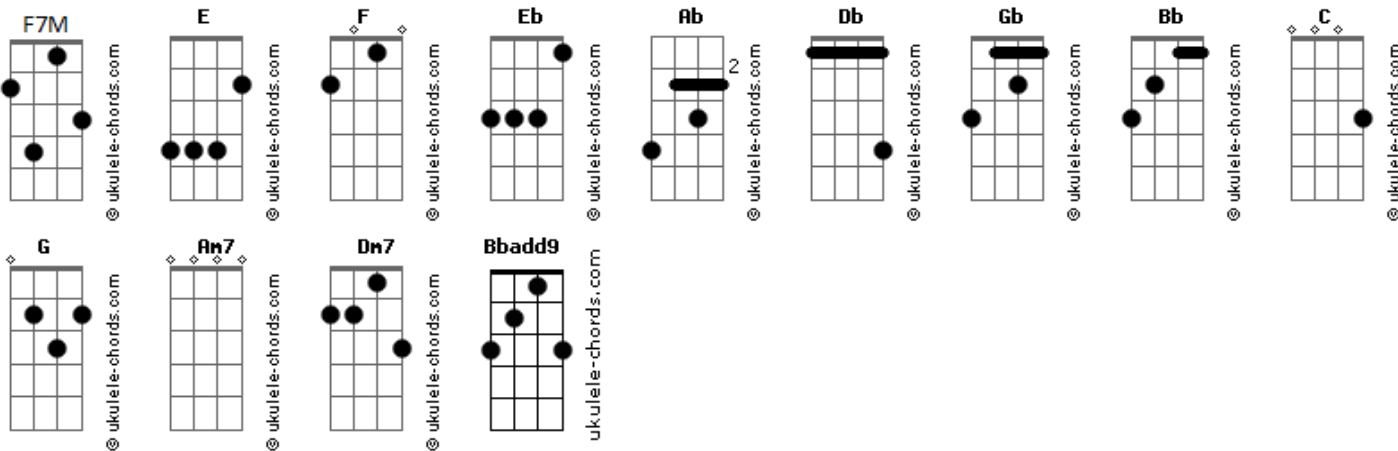

Amane Kaoru - Stay With Me

tom:

E (forma dos acordes no tom de F)

Afinação: Eb Ab Db Gb Bb Eb

Intro: C F7M G C F7M G

[Primeira Parte]

Am7 F7M G Am7 F7M G
 Aitai kimochi afuretara, kono omoi ga umaku todokuno kana
 Am7 F7M G Am7 F7M G
 Chiisana mado ni arawareta, anata wo mirudakede ureshikunaru
 F7M G F7M G Am7
 Anohini sotto oiteitta, namida no tsubu, kakaetara
 Bbadd9 G F7M E
 Nee, yume wo kanadeta

[Refrão]

C G Am7 F7M C G Dm7 F7M
 Stay with me anata wa watashi dakeno ookina hikari
 C G Am7 F7M C G Dm7 F7M
 Stay With me anata to zutto zutto te wo tsunaideitai
 Am7 F7M G
 Soshite ashitae tsuzuku sono michi wo aruiteikou
 (C F7M G C F7M G)

[Segunda Parte]

Am7 F7M G Am7 F7M
 G
 Jikan no hako ni tojikometa, tsubasa wo anataga kaze ni

Acordes

nosetano

Am7 F7M G Am7 F7M G
 Futoban yori taiyori no machi, moratta yuuki de utai dasetanda
 F7M G F7M G Am7
 Ganbatteru anatani makenaiyouna, supeedo de
 Bbadd9 G F7M E
 Nee kagayake kokoro