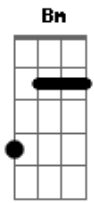

© ukulele-chords.com