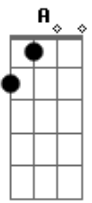

© ukulele-chords.com