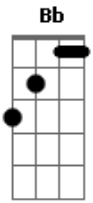

© ukulele-chords.com