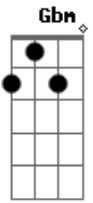

© ukulele-chords.com