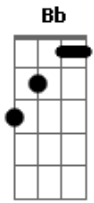

© ukulele-chords.com