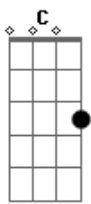

© ukulele-chords.com