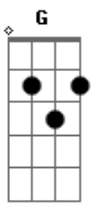

Amanda Wanessa - Perto Quero Estar

tom:

Intro: G G D C
G D C Cadd9
G D C C

[Primeira Parte]

G C D
Perto quero estar
G D
Junto a teus pés
C Em
Pois prazer maior não há
D Cadd9
Que me render e Te adorar
G C D
Tudo que há em mim
G D
Quero te ofertar
C Em
Mas ainda é pouco eu sei
D C
Se comparado ao que ganhei
G Am
Não sou apenas servo
D G C D
Seu amigo me tornei

[Refrão]

G G C
Te louvarei
G G C D
Não importam as circunstâncias
G G C C
Adorarei
D G C C
Somente a ti Jesus
G G C
Te louvarei
G G C D
Não importam as circunstâncias
G G C C
Adorarei

D G C C
Somente a ti Jesus

[Primeira Parte]

G C D
Perto quero estar
G D
Junto a teus pés
C Em
Pois prazer maior não há
D Cadd9
Que me render e Te adorar
G C D
Tudo que há em mim
G D
Quero te ofertar
C Em
Mas ainda é pouco eu sei
D C
Se comparado ao que ganhei
G Am
Não sou apenas servo
D G C D
Seu amigo me tornei

[Refrão]

G G C
Te louvarei
G G C D
Não importam as circunstâncias
G G C C
Adorarei
D G C C
Somente a ti Jesus
G G C
Te louvarei
G G C D
Não importam as circunstâncias
G G C C
Adorarei
D G C G C G
Somente a ti Jesus

Acordes

© ukulele-chords.com