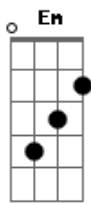

© ukulele-chords.com