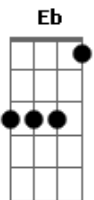

Amanda Wanessa - O Escolhido

tom:

Intro: Cm Ab Eb Bb

Você foi chamado, É um escolhido

Você vai ser vaso usado por Deus

Já começa a prova, Deus tá trabalhando

Os teus olhos choram, Deus tá te moldando

Deus não dá a prova que tu não suporta

Pois toda vitória tem que ter um preço

Deus agita o mar, remove montanhas

Acordes

© ukulele-chords.com

© ukulele-chords.com

© ukulele-chords.com

© ukulele-chords.com

Deus faz mais que isso para te ajudar
 As vezes o barro é muito amassado
 Pra fazer um vaso como Ele quer
 Passa tudo isso, chega as boas novas
 Quem te viu no vale vai se admirar
 Esse é nosso Deus, Rei do universo
 Nada é impossível para o nosso Deus
 Tudo Ele faz
 Tudo Ele faz