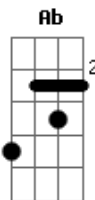

Amanda Wanessa - O Escolhido

tom:

Intro: Cm Ab Eb Bb

Você foi chamado, É um escolhido

Você vai ser vaso usado por Deus

Já começa a prova, Deus tá trabalhando

Os teus olhos choram, Deus tá te moldando

Deus não dá a prova que tu não suporta

Pois toda vitória tem que ter um preço

Deus agita o mar, remove montanhas

Acordes

© ukulele-chords.com

© ukulele-chords.com

© ukulele-chords.com

© ukulele-chords.com

Deus faz mais que isso para te ajudar
 As vezes o barro é muito amassado
 Pra fazer um vaso como Ele quer
 Passa tudo isso, chega as boas novas
 Quem te viu no vale vai se admirar
 Esse é nosso Deus, Rei do universo
 Nada é impossível para o nosso Deus
 Tudo Ele faz
 Tudo Ele faz