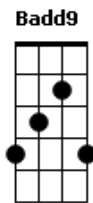

© ukulele-chords.com