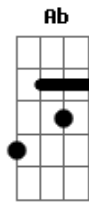

© ukulele-chords.com