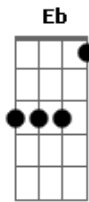

© ukulele-chords.com