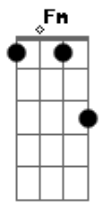

Amanda Wanessa - Amigo

tom:

Intro: Fm Bbm Eb Ab C
Fm Db Ab C

Fm Bbm
Te encontrei no mais sublime doce amor
Eb Ab Eb
Você é pra mim precioso como uma flor
Fm G7
Teus cuidados deixarei na mão do criador
C7 Fm
Você é pra mim igual campo verde em flor

Bbm
Quando estou junto a você me sinto bem

Acordes

© ukulele-chords.com