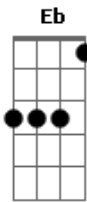

Amanda Wanessa - Amigo

tom:

Intro: Fm Bbm Eb Ab C
Fm Db Ab C

Fm Bbm
Te encontrei no mais sublime doce amor
Eb Ab Eb
Você é pra mim precioso como uma flor
Fm G7
Teus cuidados deixarei na mão do criador
C7 Fm
Você é pra mim igual campo verde em flor

Bbm
Quando estou junto a você me sinto bem

Acordes

© ukulele-chords.com

© ukulele-chords.com

© ukulele-chords.com

© ukulele-chords.com

© ukulele-chords.com

© ukulele-chords.com