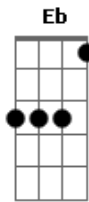

Amanda Wanessa - Amigo

tom:

Intro: Fm Bbm Eb Ab C
Fm Db Ab C

Fm Bbm
Te encontrei no mais sublime doce amor
Eb Ab Eb
Você é pra mim precioso como uma flor
Fm G7
Teus cuidados deixarei na mão do criador
C7 Fm
Você é pra mim igual campo verde em flor

Bbm
Quando estou junto a você me sinto bem

Acordes

© ukulele-chords.com

© ukulele-chords.com

© ukulele-chords.com

© ukulele-chords.com

© ukulele-chords.com

© ukulele-chords.com