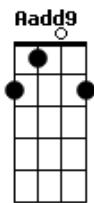

© ukulele-chords.com