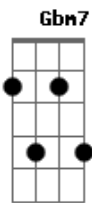

© ukulele-chords.com