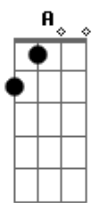

© ukulele-chords.com