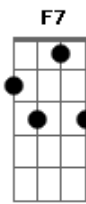

© ukulele-chords.com