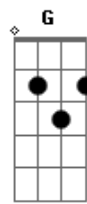

© ukulele-chords.com