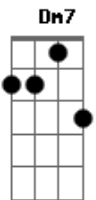

© ukulele-chords.com