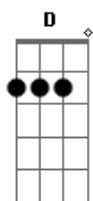

Amanda Pacheco - Calça de Estampa Militar

Tom: D

m [Intro] Dm7 Am7 Gm A7 A7
Dm7 Am7 Gm A7 A7

Dm7 Am7
Desde que eu te conheci
Gm A7 A7
Você tem um brilho próprio
Dm7 Am7
E eu nem sei como agir
Gm A7 A7
Mas é tão estranho pensar

Dm7
Naquela noite
Am7 Gm
Era só um jogo bobo
A7 A7
E do nada

Dm7 Am7
O seu corpo tava colado no meu
Gm A7 A7
E eu nem sei como isso aconteceu
Dm7 Am7
Como eu fui te beijar?
Gm A7
Garota da calça de estampa militar
A7
Cê me deixa louca

Dm7 Am7
Então deixa eu viajar nas curvas da sua cintura
Gm
Me olha daquele jeito
A7 A7
Coloca a mão na minha nuca
Dm7 Am7
Deixa eu beijar seu pescoço
Gm

Do jeito que você ama
A7
Eu quero teu gosto
A7
E do nada

Dm7 Am7
O seu corpo tava colado no meu
Gm A7 A7
E você sorrindo assim até me faz acreditar
Dm7 Am7
O seu corpo tava colado no meu
Gm A7 A7
Eu lembro disso toda vez que você me abraça (Na na na na)
(Dm7 Am7 Gm A7 A7 A7 A7)

Dm7 Am7
Então por favor me dá uma resposta
Gm A7 A7
Eu não vou aguentar
Dm7 Am7
Porque saber que você não virá
Gm A7 A7 Dm7 Am7
É melhor do que a incerteza de que um dia você vai voltar
(Gm A7 A7 A7 A7)

Dm7 Am7
Então teu corpo tava colado no meu
Gm A7 A7
E você me olhando assim até me faz acreditar
Dm7 Am7
O seu corpo tava colado no meu
Gm A7 A7
Garota ta calça de estampa militar
Dm7
Cê me deixa louca

Acordes

© ukulele-chords.com