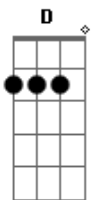

Amanda Pacheco - Calça de Estampa Militar

Tom: D

m [Intro] Dm7 Am7 Gm A7 A7
Dm7 Am7 Gm A7 A7

Dm7 Am7
Desde que eu te conheci
Gm A7 A7
Você tem um brilho próprio
Dm7 Am7
E eu nem sei como agir
Gm A7 A7
Mas é tão estranho pensar
Dm7

Naquela noite
Am7 Gm
Era só um jogo bobo
A7 A7
E do nada

Dm7 Am7
O seu corpo tava colado no meu
Gm A7 A7
E eu nem sei como isso aconteceu
Dm7 Am7
Como eu fui te beijar?
Gm A7
Garota da calça de estampa militar
A7
Cê me deixa louca

Dm7 Am7
Então deixa eu viajar nas curvas da sua cintura
Gm
Me olha daquele jeito
A7 A7
Coloca a mão na minha nuca
Dm7 Am7
Deixa eu beijar seu pescoço
Gm

Do jeito que você ama
A7
Eu quero teu gosto
A7
E do nada

Dm7 Am7
O seu corpo tava colado no meu
Gm A7 A7
E você sorrindo assim até me faz acreditar
Dm7 Am7
O seu corpo tava colado no meu
Gm A7 A7
Eu lembro disso toda vez que você me abraça (Na na na na)
(Dm7 Am7 Gm A7 A7 A7 A7)

Dm7 Am7
Então por favor me dá uma resposta
Gm A7 A7
Eu não vou aguentar
Dm7 Am7
Porque saber que você não virá
Gm A7 A7 Dm7 Am7
É melhor do que a incerteza de que um dia você vai voltar
(Gm A7 A7 A7 A7)

Dm7 Am7
Então teu corpo tava colado no meu
Gm A7 A7
E você me olhando assim até me faz acreditar
Dm7 Am7
O seu corpo tava colado no meu
Gm A7 A7
Garota ta calça de estampa militar
Dm7
Cê me deixa louca

Acordes

© ukulele-chords.com