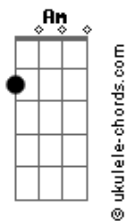

# Amanda Loyola - Voltando À Essência

tom:

Intro: C Dm Am G  
F Dm Am F

[Primeira Parte]

Dm Am G  
Existe um lugar  
F Dm Am  
Onde o orgulho não entra  
F  
E a fama não importa  
Dm Am G  
Existe um lugar  
F Dm Am G  
Onde o maior desejo é te ouvir

[Pré-Refrão]

Am F  
Que me falte tudo  
Só não me falte  
C F Am G F  
A verdadeira presença do amado  
Am F  
Que me falte tudo  
Só não me falte  
C F Am G F  
A verdadeira presença do amado

[Refrão]

C  
Me faz voltar a essência  
G Am  
Onde tudo era tão tão simples  
F  
Tão simples  
C  
Me faz voltar a essência  
G Am  
Onde tudo era tão tão simples  
F

## Acordes

Tão simples

[Segunda Parte]

Cadd9  
Eu sinto falta  
F7 Cadd9  
De quando tudo era tão simples  
F7  
Tão simples  
Cadd9  
Eu sinto falta  
F7 Cadd9  
De quando tudo era tão simples  
F7  
Tão simples