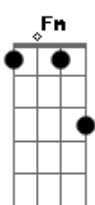

Am G Dm F
Jesus, Jesus, Jesus, Jesus
Am G Dm F
Jesus, Jesus, Jesus, Jesus

[Ponte]

Am
Ao olhar pra você fez em mim florescer
G
A paz que eu não encontrava longe de você
Am
Cansei de me aventurar querendo encontrar
G Dm Em
Algo que preenchesse as lacunas em mim

Am
Ao olhar pra você fez em mim florescer
G
A paz que eu não encontrava longe de você
Am
Cansei de me aventurar querendo encontrar
G Dm Em
Algo que preenchesse as lacunas em mim
[Refrão]

C
Só você me faz feliz
C7M
Só você move a paz dentro de mim
Dm
Longe de você sou tão incompleto
Fm
Só quero ter você por perto

C
As lágrimas rolam sem explicar
C7M
As palavras somem ao te olhar
Dm
Longe de você sou tão incompleto
Fm
Só quero ter você por perto
Am G Dm F
Jesus, Jesus, Jesus, Jesus
Am G Dm F
Jesus, Jesus, Jesus, Jesus

C
Só você me faz feliz
C7M
Só você move a paz dentro de mim
Dm
Longe de você sou tão incompleto
Fm C
Só quero ter você por perto

Acordes

© ukulele-chords.com

© ukulele-chords.com

© ukulele-chords.com

© ukulele-chords.com