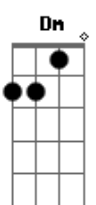

C
As lágrimas rolam sem explicar
C7M
As palavras somem ao te olhar
Dm
Longe de você sou tão incompleto
Fm
Só quero ter você por perto
Am G Dm F
Jesus, Jesus, Jesus, Jesus
Am G Dm F
Jesus, Jesus, Jesus, Jesus

C
Só você me faz feliz
C7M
Só você move a paz dentro de mim
Dm
Longe de você sou tão incompleto
Fm C
Só quero ter você por perto

Acordes

© ukulele-chords.com

© ukulele-chords.com

© ukulele-chords.com

© ukulele-chords.com