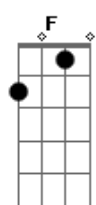

© ukulele-chords.com