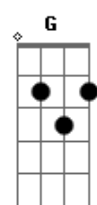

© ukulele-chords.com