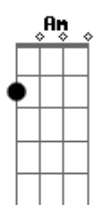

C
As lágrimas rolam sem explicar
C7M
As palavras somem ao te olhar
Dm
Longe de você sou tão incompleto
Fm
Só quero ter você por perto
Am G Dm F
Jesus, Jesus, Jesus, Jesus
Am G Dm F
Jesus, Jesus, Jesus, Jesus

C
Só você me faz feliz
C7M
Só você move a paz dentro de mim
Dm
Longe de você sou tão incompleto
Fm C
Só quero ter você por perto

Acordes

© ukulele-chords.com

© ukulele-chords.com

© ukulele-chords.com

© ukulele-chords.com