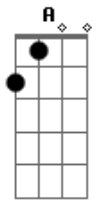

Amanda Loyola - Suficiente

tom:

Intro: A D

A D
O teu amor é melhor do que a vida
A D
Meu coração é tão dependente de ti
Gbm D
Como a Corsa anseia pelas águas
A Bm
Como terra tem sede de chuva
Gbm
Assim minh?alma te anseia
D
Deus da minha vida
A Eadd9
Estou preso em teu amor

D
Pois você é o suficiente
E Gbm Dbm
Tua presença já me basta

D
Pois você é o suficiente
E Gbm Dbm
Tua presença já me basta

Gbm D
Em ti está o meu prazer
A Bm
A melhor coisa foi te encontrar
Gbm
Quando me lancei em ti
D
Eu pude ver
A E
Que mais nada podia me saciar
D
Eu não preciso mais
E Gbm Dbm
Correr atrás de outras coisas não
D
Porque quando te encontrei
E Gbm Dbm
Tudo perdeu o seu valor

Acordes

© ukulele-chords.com