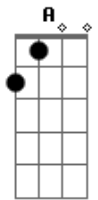

Amanda Loyola - Suficiente

tom:

Intro: A D A

A D
O teu amor é melhor do que a vida
A D
Meu coração é tão dependente de ti
Gbm D
Como a Corsa anseia pelas águas
A Bm
Como terra tem sede de chuva
Gbm
Assim minh?alma te anseia
D
Deus da minha vida
A Eadd9
Estou preso em teu amor

D
Pois você é o suficiente
E Gbm Dbm
Tua presença já me basta

D
Pois você é o suficiente
E Gbm Dbm
Tua presença já me basta

Gbm D
Em ti está o meu prazer
A Bm
A melhor coisa foi te encontrar
Gbm
Quando me lancei em ti
D
Eu pude ver
A E
Que mais nada podia me saciar
D
Eu não preciso mais
E Gbm Dbm
Correr atrás de outras coisas não
D
Porque quando te encontrei
E Gbm Dbm
Tudo perdeu o seu valor

Acordes

© ukulele-chords.com