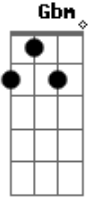

Amanda Loyola - Permita Que Eu Te Veja

tom:

Intro: D A E Gbm D

[Primeira Parte]

A
O meu peito clama
E
Por mais um abraço
Gbm
O meu coração grita
D
Por mais uma visita
A
O meu olhar suplica
E
Por mais um deslumbre
Gbm D
Até que sua glória caia sobre mim

Permita que eu te veja ^A
Que os meus olhos não descansem ^E
Até te ver plenamente ^{Gbm}
E não apenas um deslumbre ^D

Acordes

© ukulele-chords.com

© ukulele-chords.com

© ukulele-chords.com

© ukulele-chords.com