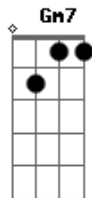

© ukulele-chords.com