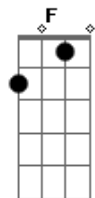

Amanda Loyola - Longe de Casa

tom:

Intro: **Bb7M** **Bb7M**

[Primeira Parte]

Eb7M **F**
Vi você se afastar
Dm7 **Gm7**
Virar as costas e ir embora
Eb7M **F** **Dm7** **Gm7**
Vi você deixar os meus caminhos pelos seus

[Pré-Refrão]

Cm7 **Gm7** **Gm** **Eb7M** **Eb7M**
Volta que ainda dá tempo

[Primeira Parte]

Eb7M **F**
Vi você se afastar
Dm7 **Gm7**
Virar as costas e ir embora
Eb7M **F** **Dm7** **Gm7** **Gm**
Vi você deixar os meus caminhos pelos seus

[Pré-Refrão]

Cm7 **Gm7** **Gm** **Eb7M** **F**
Volta que ainda dá tempo

[Refrão]

Eb7M **F**
Volte a buscar a minha presença
Dm7 **Gm7**
Longe de casa não é o seu lugar

Acordes

© ukulele-chords.com