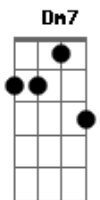

© ukulele-chords.com