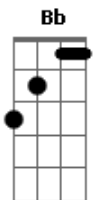

© ukulele-chords.com