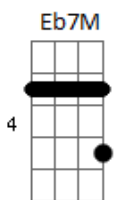

Amanda Loyola - Longe de Casa

tom:

Intro: **Bb7M** **Bb7M**

[Primeira Parte]

Eb7M **F**
Vi você se afastar
Dm7 **Gm7**
Virar as costas e ir embora
Eb7M **F** **Dm7** **Gm7**
Vi você deixar os meus caminhos pelos seus

[Pré-Refrão]

Cm7 **Gm7** **Gm** **Eb7M** **F**
Volta que ainda dá tempo

[Refrão]

Eb7M **F**
Volte a buscar a minha presença
Dm7 **Gm7**
Longe de casa não é o seu lugar

Acordes

© ukulele-chords.com

© ukulele-chords.com