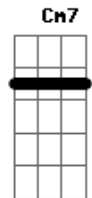

© ukulele-chords.com

© ukulele-chords.com

© ukulele-chords.com

© ukulele-chords.com

© ukulele-chords.com

© ukulele-chords.com

Eb7M **F**
Volte a orar, a ler a palavra
Dm7 **Gm7** (**Gm**)
Longe de casa não é seu lugar

[Ponte]

Cm7 **Dm7**
Paguei um alto preço por sua alma
Gm7 **F**
Paguei um alto preço por sua alma

Cm7 **Dm7**
Paguei um alto preço por sua alma
Gm7 **F**
Paguei um alto preço por sua alma

[Refrão]

Eb7M **F**
Volte a buscar a minha presença
Dm7 **Gm7**
Longe de casa não é o seu lugar
Eb7M **F**
Volte a orar, a ler a palavra
Dm7 **Gm7**
Longe de casa não é seu lugar