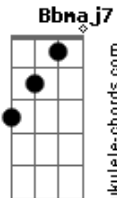

Amanda Loyola - Longe de Casa

tom:

Intro: **Bb7M** **Bb7M**

[Primeira Parte]

Eb7M **F**
Vi você se afastar
Dm7 **Gm7**
Virar as costas e ir embora
Eb7M **F** **Dm7** **Gm7**
Vi você deixar os meus caminhos pelos seus

[Pré-Refrão]

Cm7 **Gm7** **Gm** **Eb7M** **Eb7M**
Volta que ainda dá tempo

[Primeira Parte]

Eb7M **F**
Vi você se afastar
Dm7 **Gm7**
Virar as costas e ir embora
Eb7M **F** **Dm7** **Gm7** **Gm**
Vi você deixar os meus caminhos pelos seus

[Pré-Refrão]

Cm7 **Gm7** **Gm** **Eb7M** **F**
Volta que ainda dá tempo

[Refrão]

Eb7M **F**
Volte a buscar a minha presença
Dm7 **Gm7**
Longe de casa não é o seu lugar

Acordes

© ukulele-chords.com

© ukulele-chords.com