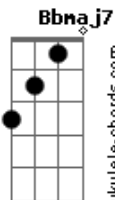

Amanda Loyola - Longe de Casa

tom:

Intro: **Bb7M** **Bb7M**

[Primeira Parte]

Eb7M **F**
Vi você se afastar
Dm7 **Gm7**
Virar as costas e ir embora
Eb7M **F** **Dm7** **Gm7**
Vi você deixar os meus caminhos pelos seus

[Pré-Refrão]

Cm7 **Gm7** **Gm** **Eb7M** **Eb7M**
Volta que ainda dá tempo

[Primeira Parte]

Eb7M **F**
Vi você se afastar
Dm7 **Gm7**
Virar as costas e ir embora
Eb7M **F** **Dm7** **Gm7** **Gm**
Vi você deixar os meus caminhos pelos seus

[Pré-Refrão]

Cm7 **Gm7** **Gm** **Eb7M** **F**
Volta que ainda dá tempo

[Refrão]

Eb7M **F**
Volte a buscar a minha presença
Dm7 **Gm7**
Longe de casa não é o seu lugar

Acordes

© ukulele-chords.com

© ukulele-chords.com