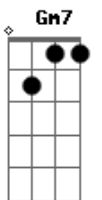

© ukulele-chords.com