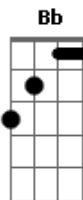

© ukulele-chords.com