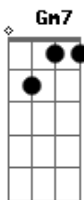

© ukulele-chords.com