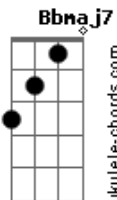

Amanda Loyola - Longe de Casa

tom:

Intro: **Bb7M** **Bb7M**

[Primeira Parte]

Eb7M **F**
Vi você se afastar
Dm7 **Gm7**
Virar as costas e ir embora
Eb7M **F** **Dm7** **Gm7**
Vi você deixar os meus caminhos pelos seus

[Pré-Refrão]

Cm7 **Gm7** **Gm** **Eb7M** **Eb7M**
Volta que ainda dá tempo

[Primeira Parte]

Eb7M **F**
Vi você se afastar
Dm7 **Gm7**
Virar as costas e ir embora
Eb7M **F** **Dm7** **Gm7** **Gm**
Vi você deixar os meus caminhos pelos seus

[Pré-Refrão]

Cm7 **Gm7** **Gm** **Eb7M** **F**
Volta que ainda dá tempo

[Refrão]

Eb7M **F**
Volte a buscar a minha presença
Dm7 **Gm7**
Longe de casa não é o seu lugar

Acordes

© ukulele-chords.com

© ukulele-chords.com