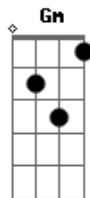

Amanda Loyola - Longe de Casa

tom:

Intro: **Bb7M** **Bb7M**

[Primeira Parte]

Eb7M **F**
Vi você se afastar
Dm7 **Gm7**
Virar as costas e ir embora
Eb7M **F** **Dm7** **Gm7**
Vi você deixar os meus caminhos pelos seus

[Pré-Refrão]

Cm7 **Gm7** **Gm** **Eb7M** **F**
Volta que ainda dá tempo

[Refrão]

Eb7M **F**
Volte a buscar a minha presença
Dm7 **Gm7**
Longe de casa não é o seu lugar

Acordes

© ukulele-chords.com

© ukulele-chords.com

© ukulele-chords.com

© ukulele-chords.com

© ukulele-chords.com

© ukulele-chords.com

© ukulele-chords.com

© ukulele-chords.com

Eb7M **F**
Volte a orar, a ler a palavra
Dm7 **Gm7** (**Gm**)
Longe de casa não é seu lugar

[Ponte]

Cm7 **Dm7**
Paguei um alto preço por sua alma
Gm7 **F**
Paguei um alto preço por sua alma

Cm7 **Dm7**
Paguei um alto preço por sua alma
Gm7 **F**
Paguei um alto preço por sua alma

[Refrão]

Eb7M **F**
Volte a buscar a minha presença
Dm7 **Gm7**
Longe de casa não é o seu lugar
Eb7M **F**
Volte a orar, a ler a palavra
Dm7 **Gm7**
Longe de casa não é seu lugar