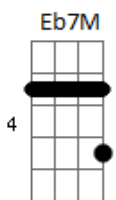

Amanda Loyola - Longe de Casa

tom:

Intro: **Bb7M** **Bb7M**

[Primeira Parte]

Eb7M **F**
Vi você se afastar
Dm7 **Gm7**
Virar as costas e ir embora
Eb7M **F** **Dm7** **Gm7**
Vi você deixar os meus caminhos pelos seus

[Pré-Refrão]

Cm7 **Gm7** **Gm** **Eb7M** **F**
Volta que ainda dá tempo

[Refrão]

Eb7M **F**
Volte a buscar a minha presença
Dm7 **Gm7**
Longe de casa não é o seu lugar

Acordes

© ukulele-chords.com

© ukulele-chords.com