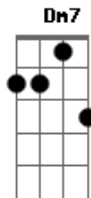

© ukulele-chords.com