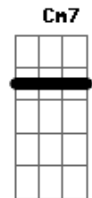

© ukulele-chords.com