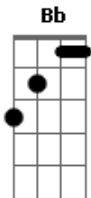

© ukulele-chords.com