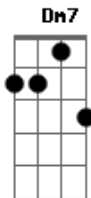

© ukulele-chords.com