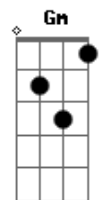

Amanda Loyola - Longe de Casa

tom:

Intro: **Bb7M** **Bb7M**

[Primeira Parte]

Eb7M **F**
Vi você se afastar
Dm7 **Gm7**
Virar as costas e ir embora
Eb7M **F** **Dm7** **Gm7**
Vi você deixar os meus caminhos pelos seus

[Pré-Refrão]

Cm7 **Gm7** **Gm** **Eb7M** **F**
Volta que ainda dá tempo

[Refrão]

Eb7M **F**
Volte a buscar a minha presença
Dm7 **Gm7**
Longe de casa não é o seu lugar

Acordes

© ukulele-chords.com

© ukulele-chords.com

© ukulele-chords.com

© ukulele-chords.com

© ukulele-chords.com

© ukulele-chords.com

© ukulele-chords.com

© ukulele-chords.com

Eb7M **F**
Volte a orar, a ler a palavra
Dm7 **Gm7** (**Gm**)
Longe de casa não é seu lugar

[Ponte]

Cm7 **Dm7**
Paguei um alto preço por sua alma
Gm7 **F**
Paguei um alto preço por sua alma

Cm7 **Dm7**
Paguei um alto preço por sua alma
Gm7 **F**
Paguei um alto preço por sua alma

[Refrão]

Eb7M **F**
Volte a buscar a minha presença
Dm7 **Gm7**
Longe de casa não é o seu lugar
Eb7M **F**
Volte a orar, a ler a palavra
Dm7 **Gm7**
Longe de casa não é seu lugar