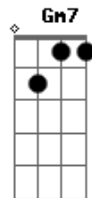

© ukulele-chords.com