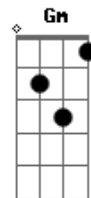

# Amanda Loyola - Longe de Casa

tom:

Intro: **Bb7M** **Bb7M**

[Primeira Parte]

**Eb7M** **F**  
Vi você se afastar  
**Dm7** **Gm7**  
Virar as costas e ir embora  
**Eb7M** **F** **Dm7** **Gm7**  
Vi você deixar os meus caminhos pelos seus

[Pré-Refrão]

**Cm7** **Gm7** **Gm** **Eb7M** **F**  
Volta que ainda dá tempo

[Refrão]

**Eb7M** **F**  
Volte a buscar a minha presença  
**Dm7** **Gm7**  
Longe de casa não é o seu lugar

© ukulele-chords.com

**Eb7M** **F**  
Volte a orar, a ler a palavra  
**Dm7** **Gm7** (**Gm**)  
Longe de casa não é seu lugar

[Ponte]

**Cm7** **Dm7**  
Paguei um alto preço por sua alma  
**Gm7** **F**  
Paguei um alto preço por sua alma