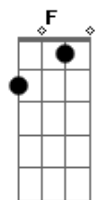

Amanda Loyola - Longe de Casa

tom:

Intro: **Bb7M** **Bb7M**

[Primeira Parte]

Eb7M **F**
Vi você se afastar
Dm7 **Gm7**
Virar as costas e ir embora
Eb7M **F** **Dm7** **Gm7**
Vi você deixar os meus caminhos pelos seus

[Pré-Refrão]

Cm7 **Gm7** **Gm** **Eb7M** **Eb7M**
Volta que ainda dá tempo

[Primeira Parte]

Eb7M **F**
Vi você se afastar
Dm7 **Gm7**
Virar as costas e ir embora
Eb7M **F** **Dm7** **Gm7** **Gm**
Vi você deixar os meus caminhos pelos seus

[Pré-Refrão]

Cm7 **Gm7** **Gm** **Eb7M** **F**
Volta que ainda dá tempo

[Refrão]

Eb7M **F**
Volte a buscar a minha presença
Dm7 **Gm7**
Longe de casa não é o seu lugar

Acordes

© ukulele-chords.com

© ukulele-chords.com