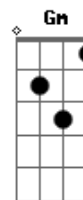

Amanda Loyola - Longe de Casa

tom:

Intro: **Bb7M** **Bb7M**

[Primeira Parte]

Eb7M **F**
Vi você se afastar
Dm7 **Gm7**
Virar as costas e ir embora
Eb7M **F** **Dm7** **Gm7**
Vi você deixar os meus caminhos pelos seus

© ukulele-chords.com

© ukulele-chords.com

© ukulele-chords.com

© ukulele-chords.com

© ukulele-chords.com

© ukulele-chords.com

Eb7M **F**
Volte a orar, a ler a palavra
Dm7 **Gm7** (**Gm**)
Longe de casa não é seu lugar