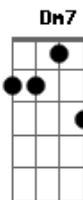

© ukulele-chords.com