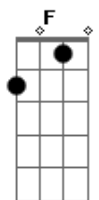

Amanda Loyola - Longe de Casa

tom:

Intro: **Bb7M** **Bb7M**

[Primeira Parte]

Eb7M **F**
Vi você se afastar
Dm7 **Gm7**
Virar as costas e ir embora
Eb7M **F** **Dm7** **Gm7**
Vi você deixar os meus caminhos pelos seus

[Pré-Refrão]

Cm7 **Gm7** **Gm** **Eb7M** **Eb7M**
Volta que ainda dá tempo

[Primeira Parte]

Eb7M **F**
Vi você se afastar
Dm7 **Gm7**
Virar as costas e ir embora
Eb7M **F** **Dm7** **Gm7** **Gm**
Vi você deixar os meus caminhos pelos seus

[Pré-Refrão]

Cm7 **Gm7** **Gm** **Eb7M** **F**
Volta que ainda dá tempo

[Refrão]

Eb7M **F**
Volte a buscar a minha presença
Dm7 **Gm7**
Longe de casa não é o seu lugar

Acordes

© ukulele-chords.com

© ukulele-chords.com