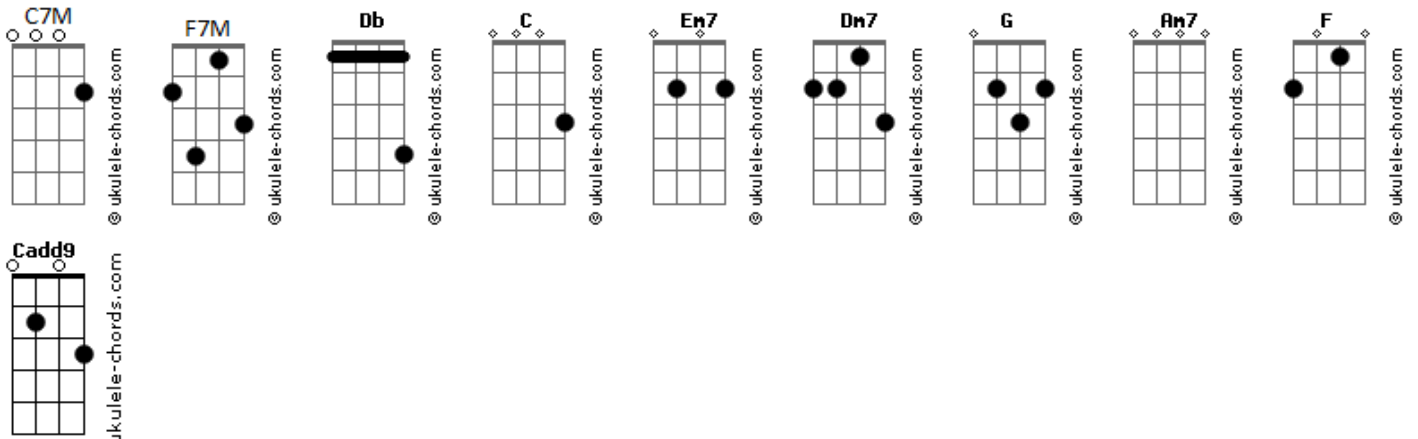

Amanda Loyola - Lágrimas (Part. Juliano Son)

tom:

Db (forma dos acordes no tom de C)

Capostrate na 1ª casa
Intro: Cadd9 C7M F7M

[Primeira Parte]

Cadd9 C7M F7M
Minha jornada até aqui foi
Em7 Dm7
Procurando o amor
F7M
Aquele que fazia o meu coração
G
Queimar mais uma vez
Cadd9 C7M F7M
Minha jornada até aqui foi
Em7 Dm7
Contemplando o meu Senhor
F7M
Aquele que fazia o meu coração
G
Cantar mais uma vez

[Refrão]

Cadd9 G
Ele reina com justiça
Am7 G
Ele reina em majestade
F G
Ele reina

[Segunda Parte]

Cadd9 C7M F7M
Minha jornada até aqui foi
Em7 Dm7
Contemplando o meu Senhor
F7M
Aquele que fazia o meu coração
G
Cantar mais uma vez

[Refrão]

Cadd9 G
Ele reina com justiça
Am7 G
Ele reina em majestade
F G
Ele reina

Cadd9 G
Ele reina com justiça
Am7 G
Ele reina em majestade

Acordes

F G
Ele reina

[Ponte]

F Em7
Aquele que provoca em mim lágrimas
Dm7 Em7
Aquele que me faz cair aos teus pés
F Em7
Aquele que imprime em mim o seu caráter
Dm7 Em7
Aquele que me faz amar, mais e mais