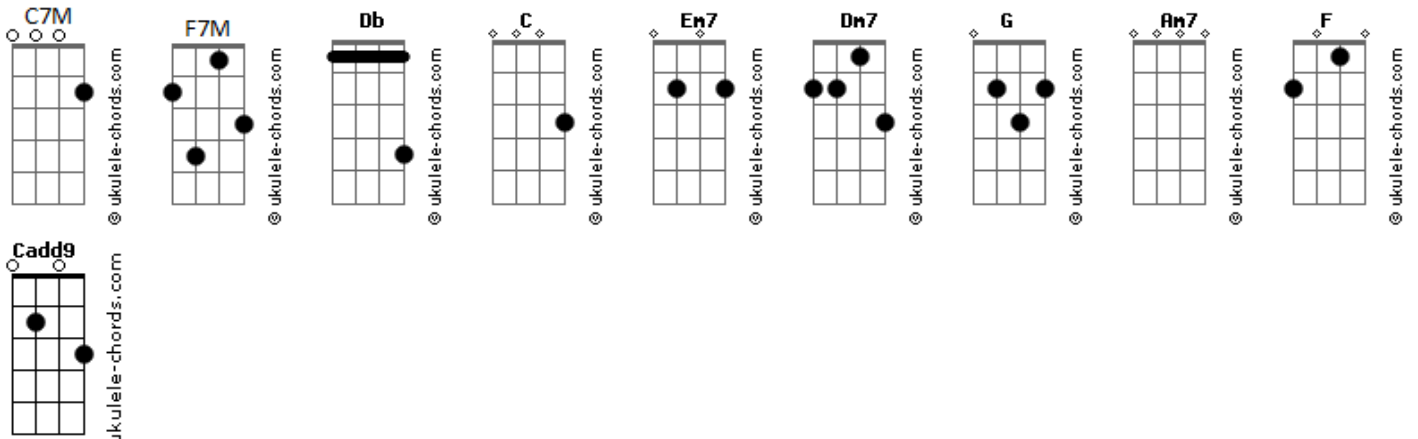

# Amanda Loyola - Lágrimas (Part. Juliano Son)

tom:

Db (forma dos acordes no tom de C )

Capostrate na 1ª casa  
Intro: Cadd9 C7M F7M

[Primeira Parte]

Cadd9 C7M F7M  
Minha jornada até aqui foi  
Em7 Dm7  
Procurando o amor  
F7M  
Aquele que fazia o meu coração  
G  
Queimar mais uma vez  
Cadd9 C7M F7M  
Minha jornada até aqui foi  
Em7 Dm7  
Contemplando o meu Senhor  
F7M  
Aquele que fazia o meu coração  
G  
Cantar mais uma vez

[Refrão]

Cadd9 G  
Ele reina com justiça  
Am7 G  
Ele reina em majestade  
F G  
Ele reina

[Segunda Parte]

Cadd9 C7M F7M  
Minha jornada até aqui foi  
Em7 Dm7  
Contemplando o meu Senhor  
F7M  
Aquele que fazia o meu coração  
G  
Cantar mais uma vez

[Refrão]

Cadd9 G  
Ele reina com justiça  
Am7 G  
Ele reina em majestade  
F G  
Ele reina

Cadd9 G  
Ele reina com justiça  
Am7 G  
Ele reina em majestade

## Acordes

F G  
Ele reina

[Ponte]

F Em7  
Aquele que provoca em mim lágrimas  
Dm7 Em7  
Aquele que me faz cair aos teus pés  
F Em7  
Aquele que imprime em mim o seu caráter  
Dm7 Em7  
Aquele que me faz amar, mais e mais