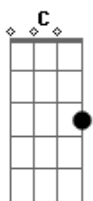

Amanda Loyola - Eu Quero Ver Sua Face

tom: [Intro] F Am C G

C
Um sentimento de saudade
F
Gerou em mim Am
C
E o meu coração dispara
G
E suspira de amor por Ti
F Am
E hoje sinto é saudade de Jesus
C
O meu amigo verdadeiro
G
Que me trás esperança

Am F
Eu quero ver Sua face
C Em
Como é lindo, tão belo
Am F
Eu quero ver Sua face
C Em
Os Teus olhos, poderoso

F
Um sentimento de saudade
Am
Gerou em mim
C
E o meu coração dispara
G
E suspira de amor por Ti
F Am
E hoje sinto é saudade de Jesus
C
O meu amigo verdadeiro
G
Que me trás esperança

Am F
Eu quero ver Sua face
C Em
Como é lindo, tão belo
Am F

Eu quero ver Sua face
C G
Os Teus olhos, poderoso

Dm
Como Moisés te viu
F
Eu também quero ver
C G
Eu vou ficar no monte enquanto não vier

Dm
Como Moisés te viu
F
Eu também quero ver
C G
Eu vou ficar no monte enquanto não vier

Dm
Como Moisés te viu
F
Eu também quero ver
C G
Eu vou ficar no monte enquanto não vier

Dm
Como Moisés te viu
F
Eu também quero ver
C G
Eu vou ficar no monte enquanto não vier

Am F
Eu quero ver Sua face
C Em
Como é lindo, tão belo
Am F
Eu quero ver Sua face
C Em
Os Teus olhos, poderoso

Am F
Eu quero ver Sua face
C Em
Como é lindo, tão belo
Am F
Eu quero ver Sua face
C Em
Os Teus olhos, poderoso

Acordes

© ukulele-chords.com