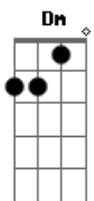

Amanda Loyola - Eu Quero Ver Sua Face

tom: [Intro] F Am C G

C
Um sentimento de saudade
F
Gerou em mim Am
C
E o meu coração dispara
G
E suspira de amor por Ti
F Am
E hoje sinto é saudade de Jesus
C
O meu amigo verdadeiro
G
Que me trás esperança

Am F
Eu quero ver Sua face
C Em
Como é lindo, tão belo
Am F
Eu quero ver Sua face
C Em
Os Teus olhos, poderoso

Acordes

© ukulele-chords.com

© ukulele-chords.com

© ukulele-chords.com

© ukulele-chords.com

© ukulele-chords.com