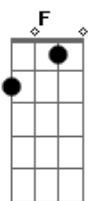

Amanda Loyola - Eu Quero Ver Sua Face

tom: [Intro] F Am C G

C
Um sentimento de saudade
F
Gerou em mim Am
C
E o meu coração dispara
G
E suspira de amor por Ti
F Am
E hoje sinto é saudade de Jesus
C
O meu amigo verdadeiro
G
Que me trás esperança

Am F
Eu quero ver Sua face
C Em
Como é lindo, tão belo
Am F

Eu quero ver Sua face
C G
Os Teus olhos, poderoso

Dm
Como Moisés te viu
F
Eu também quero ver
C G
Eu vou ficar no monte enquanto não vier

Dm
Como Moisés te viu
F
Eu também quero ver
C G
Eu vou ficar no monte enquanto não vier

Dm
Como Moisés te viu
F
Eu também quero ver
C G
Eu vou ficar no monte enquanto não vier

Dm
Como Moisés te viu
F
Eu também quero ver
C G
Eu vou ficar no monte enquanto não vier

Am F
Eu quero ver Sua face
C Em
Como é lindo, tão belo
Am F
Eu quero ver Sua face
C Em
Os Teus olhos, poderoso

Am F
Eu quero ver Sua face
C Em
Como é lindo, tão belo
Am F
Eu quero ver Sua face
C Em
Os Teus olhos, poderoso

Acordes

© ukulele-chords.com

© ukulele-chords.com

© ukulele-chords.com

© ukulele-chords.com

© ukulele-chords.com