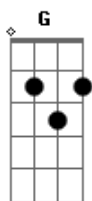

Amanda Loyola - Eu Quero Ver Sua Face

tom: [Intro] F Am C G

C
Um sentimento de saudade
F
Gerou em mim Am
C
E o meu coração dispara
G
E suspira de amor por Ti
F Am
E hoje sinto é saudade de Jesus
C
O meu amigo verdadeiro
G
Que me trás esperança

Am F
Eu quero ver Sua face
C Em
Como é lindo, tão belo
Am F

Eu quero ver Sua face
C G
Os Teus olhos, poderoso

Dm
Como Moisés te viu
F
Eu também quero ver
C G
Eu vou ficar no monte enquanto não vier

Dm
Como Moisés te viu
F
Eu também quero ver
C G
Eu vou ficar no monte enquanto não vier

Dm
Como Moisés te viu
F
Eu também quero ver
C G
Eu vou ficar no monte enquanto não vier

Dm
Como Moisés te viu
F
Eu também quero ver
C G
Eu vou ficar no monte enquanto não vier

Am F
Eu quero ver Sua face
C Em
Como é lindo, tão belo
Am F
Eu quero ver Sua face
C Em
Os Teus olhos, poderoso

Am F
Eu quero ver Sua face
C Em
Como é lindo, tão belo
Am F
Eu quero ver Sua face
C Em
Os Teus olhos, poderoso

Acordes

© ukulele-chords.com

© ukulele-chords.com

© ukulele-chords.com

© ukulele-chords.com

© ukulele-chords.com