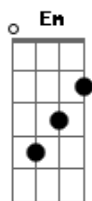

Amanda Loyola - Eu Quero Ver Sua Face

tom: [Intro] F Am C G

C
Um sentimento de saudade
F
Gerou em mim Am
C
E o meu coração dispara
G
E suspira de amor por Ti
F Am
E hoje sinto é saudade de Jesus
C
O meu amigo verdadeiro
G
Que me trás esperança

Am F
Eu quero ver Sua face
C Em
Como é lindo, tão belo
Am F

Eu quero ver Sua face
C G
Os Teus olhos, poderoso

Dm
Como Moisés te viu
F
Eu também quero ver
C G
Eu vou ficar no monte enquanto não vier

Dm
Como Moisés te viu
F
Eu também quero ver
C G
Eu vou ficar no monte enquanto não vier

Dm
Como Moisés te viu
F
Eu também quero ver
C G
Eu vou ficar no monte enquanto não vier

Dm
Como Moisés te viu
F
Eu também quero ver
C G
Eu vou ficar no monte enquanto não vier

Am F
Eu quero ver Sua face
C Em
Como é lindo, tão belo
Am F
Eu quero ver Sua face
C Em
Os Teus olhos, poderoso

Am F
Eu quero ver Sua face
C Em
Como é lindo, tão belo
Am F
Eu quero ver Sua face
C Em
Os Teus olhos, poderoso

Acordes

© ukulele-chords.com

© ukulele-chords.com

© ukulele-chords.com

© ukulele-chords.com

© ukulele-chords.com