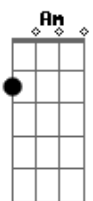

Amanda Loyola - Eu Quero Ver Sua Face

tom: [Intro] F Am C G

C
Um sentimento de saudade
F
Gerou em mim Am
C
E o meu coração dispara
G
E suspira de amor por Ti
F Am
E hoje sinto é saudade de Jesus
C
O meu amigo verdadeiro
G
Que me trás esperança

Dm
Como Moisés te viu
F
Eu também quero ver
C G
Eu vou ficar no monte enquanto não vier

Dm
Como Moisés te viu
F
Eu também quero ver
C G
Eu vou ficar no monte enquanto não vier

Am F
Eu quero ver Sua face
C Em
Como é lindo, tão belo
Am F
Eu quero ver Sua face
C Em
Os Teus olhos, poderoso

Am F
Eu quero ver Sua face
C Em
Como é lindo, tão belo
Am F
Eu quero ver Sua face
C Em
Os Teus olhos, poderoso

Acordes

© ukulele-chords.com

© ukulele-chords.com

© ukulele-chords.com

© ukulele-chords.com

© ukulele-chords.com