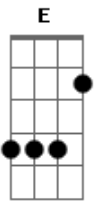

Amanda Loyola - Dono do Tempo

tom:

A

A

24 horas tem o dia

Quanto tempo que você tem para mim?

Prioridade, será que eu sou?

Ou sou apenas o tempinho que sobrou?

Que saudade que eu tenho

De escutar a sua voz

Que saudade que eu tenho

Daquele nosso momento a sós

Eu estou no mesmo lugar que você me perdeu

Lá no quarto onde era só você e eu

Vem me procurar, o seu vazão é do

Tamanho do Abraço que eu quero te dar

Eu sou dono do tempo e te dou tempo

Para gente conversar

[Final] A D A D

Acordes

© ukulele-chords.com

© ukulele-chords.com

© ukulele-chords.com

© ukulele-chords.com

© ukulele-chords.com