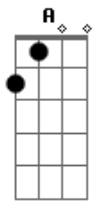

Que saudade que eu tenho

De escutar a sua voz

Que saudade que eu tenho

Daquele nosso momento a sós

Eu estou no mesmo lugar que você me perdeu

Lá no quarto onde era só você e eu

Vem me procurar, o seu vazão é do

Tamanho do Abraço que eu quero te dar

Eu sou dono do tempo e te dou tempo

Para gente conversar

[Final] A D A D