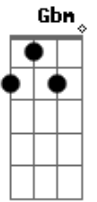

© ukulele-chords.com