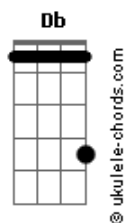

Amanda Loyola - Cordeiro

tom:

Intro: Fm Db Ab Eb

Fm7
Cordeiro de Deus
Db
Estrela da manhã
Ab Eb
A palavra que se fez carne

E se tornou o caminho que eu trilho
Db Ab
Ao encontro do Pai

Fm7
Cordeiro de Deus
Db
Estrela da manhã
Ab Eb
A palavra que se fez carne

E se tornou o caminho que eu trilho
Db Ab
Ao encontro do Pai

Fm
Mesmo que eu não te veja
Db
Eu sei que és real
Ab

Pois quando tu vens
Eb
Tudo se transforma
Fm7 Db
Tu és o leão da tribo de Judá
Ab Eb
Em que vivo estás

Db
O véu rasgado foi, me aproximou
Eb Fm Cm
Eu fui encontrado pelo teu grande amor
Db
E mesmo com meus erros

Eb Fm
Mesmo imperfeito, você me escolheu
Cm Db
Para ser tua morada

(Eb Fm Cm Db)
(Eb Fm Cm)

Bbm
Mesmo que eu não te veja
Fm
Eu sei que és real
Ab

Pois quando tu vens
Eb Eb
Tudo se transforma
Bbm Fm
Tu és o leão da tribo de Judá

Acordes

Ab Eb
Em que vivo estás
Db
O véu rasgado foi, me aproximou
Eb Fm Cm
Eu fui encontrado pelo teu grande amor
Db
E mesmo com meus erros
Eb Fm
Mesmo imperfeito, você me escolheu
Cm Db
Para ser tua morada
(Eb Fm Cm)