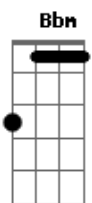

© ukulele-chords.com