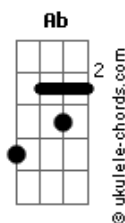

Amanda Loyola - Cordeiro

tom:

Intro: Fm Db Ab Eb

Fm7
Cordeiro de Deus
Db
Estrela da manhã
Ab Eb
A palavra que se fez carne

E se tornou o caminho que eu trilho
Db Ab
Ao encontro do Pai

Fm7
Cordeiro de Deus
Db
Estrela da manhã
Ab Eb
A palavra que se fez carne

E se tornou o caminho que eu trilho
Db Ab
Ao encontro do Pai

Fm
Mesmo que eu não te veja
Db
Eu sei que és real
Ab

Pois quando tu vens
Eb
Tudo se transforma
Fm7 Db
Tu és o leão da tribo de Judá
Ab Eb
Em que vivo estás

Db
O véu rasgado foi, me aproximou
Eb Fm Cm
Eu fui encontrado pelo teu grande amor
Db
E mesmo com meus erros

Eb Fm
Mesmo imperfeito, você me escolheu
Cm Db
Para ser tua morada

(Eb Fm Cm Db)
(Eb Fm Cm)

Bbm
Mesmo que eu não te veja
Fm
Eu sei que és real
Ab

Pois quando tu vens
Eb Eb
Tudo se transforma
Bbm Fm
Tu és o leão da tribo de Judá

Acordes

Ab Eb
Em que vivo estás
Db
O véu rasgado foi, me aproximou
Eb Fm Cm
Eu fui encontrado pelo teu grande amor
Db
E mesmo com meus erros
Eb Fm
Mesmo imperfeito, você me escolheu
Cm Db
Para ser tua morada
(Eb Fm Cm)