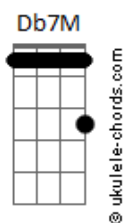

Amanda Loyola - Cordeiro

tom:

Intro: Fm Db Ab Eb

Fm7
Cordeiro de Deus
Db
Estrela da manhã
Ab Eb
A palavra que se fez carne

E se tornou o caminho que eu trilho
Db Ab
Ao encontro do Pai

Fm7
Cordeiro de Deus
Db
Estrela da manhã
Ab Eb
A palavra que se fez carne

E se tornou o caminho que eu trilho
Db Ab
Ao encontro do Pai

Fm
Mesmo que eu não te veja
Db
Eu sei que és real
Ab

Pois quando tu vens
Eb
Tudo se transforma
Fm7 Db
Tu és o leão da tribo de Judá
Ab Eb
Em que vivo estás

Db
O véu rasgado foi, me aproximou
Eb Fm Cm
Eu fui encontrado pelo teu grande amor
Db
E mesmo com meus erros

Eb Fm
Mesmo imperfeito, você me escolheu
Cm Db
Para ser tua morada

(Eb Fm Cm Db)
(Eb Fm Cm)

Bbm
Mesmo que eu não te veja
Fm
Eu sei que és real
Ab

Pois quando tu vens
Eb Eb
Tudo se transforma
Bbm Fm
Tu és o leão da tribo de Judá

Acordes

Ab Eb
Em que vivo estás
Db
O véu rasgado foi, me aproximou
Eb Fm Cm
Eu fui encontrado pelo teu grande amor
Db
E mesmo com meus erros
Eb Fm
Mesmo imperfeito, você me escolheu
Cm Db
Para ser tua morada
(Eb Fm Cm)