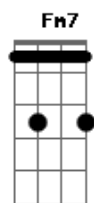

© ukulele-chords.com