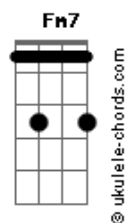

Amanda Loyola - Cordeiro

tom:

Intro: Fm Db Ab Eb

Fm7
Cordeiro de Deus
Db
Estrela da manhã
Ab Eb
A palavra que se fez carne

E se tornou o caminho que eu trilho
Db Ab
Ao encontro do Pai

Fm7
Cordeiro de Deus
Db
Estrela da manhã
Ab Eb
A palavra que se fez carne

E se tornou o caminho que eu trilho
Db Ab
Ao encontro do Pai

Fm
Mesmo que eu não te veja
Db
Eu sei que és real
Ab

Pois quando tu vens
Eb
Tudo se transforma
Fm7 Db
Tu és o leão da tribo de Judá
Ab Eb
Em que vivo estás

Db
O véu rasgado foi, me aproximou
Eb Fm Cm
Eu fui encontrado pelo teu grande amor
Db
E mesmo com meus erros

Eb Fm
Mesmo imperfeito, você me escolheu
Cm Db
Para ser tua morada

(Eb Fm Cm Db)
(Eb Fm Cm)

Bbm
Mesmo que eu não te veja
Fm
Eu sei que és real
Ab

Pois quando tu vens
Eb Eb
Tudo se transforma
Bbm Fm
Tu és o leão da tribo de Judá

Acordes

Ab Eb
Em que vivo estás
Db
O véu rasgado foi, me aproximou
Eb Fm Cm
Eu fui encontrado pelo teu grande amor
Db
E mesmo com meus erros
Eb Fm
Mesmo imperfeito, você me escolheu
Cm Db
Para ser tua morada
(Eb Fm Cm)