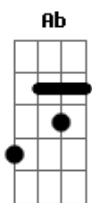

© ukulele-chords.com