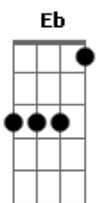

Fm7
Cordeiro de Deus
Db
Estrela da manhã
Ab Eb
A palavra que se fez carne
Db7M
E se tornou o caminho que eu trilho
Db Ab
Ao encontro do Pai

Fm
Mesmo que eu não te veja
Db
Eu sei que és real
Ab
Pois quando tu vens
Eb
Tudo se transforma
Fm7 Db
Tu és o leão da tribo de Judá
Ab Eb
Em que vivo estás

Db
O véu rasgado foi, me aproximou
Eb Fm Cm
Eu fui encontrado pelo teu grande amor
Db
E mesmo com meus erros
Eb Fm
Mesmo imperfeito, você me escolheu
Cm Db
Para ser tua morada

(Eb Fm Cm Db)
(Eb Fm Cm)

Bbm
Mesmo que eu não te veja
Fm
Eu sei que és real
Ab
Pois quando tu vens
Eb Eb
Tudo se transforma
Bbm Fm
Tu és o leão da tribo de Judá

Ab Eb
Em que vivo estás
Db
O véu rasgado foi, me aproximou
Eb Fm Cm
Eu fui encontrado pelo teu grande amor
Db
E mesmo com meus erros
Eb Fm
Mesmo imperfeito, você me escolheu
Cm Db
Para ser tua morada
(Eb Fm Cm)

Db
O teu amor dura para sempre
Eb
O teu amor dura para sempre
Fm Cm Ab
O teu amor dura para sempre
Db
O teu amor dura para sempre
Eb
O teu amor dura para sempre
Fm Cm Ab
O teu amor dura para sempre
Db
O teu amor dura para sempre
Eb
O teu amor dura para sempre
Fm Cm Ab
O teu amor dura para sempre

O teu amor
Db
O teu amor dura para sempre
Eb
O teu amor dura para sempre
Fm Ab
O teu amor dura para sempre
Db
O véu rasgado foi, me aproximou
Eb Fm Cm
Eu fui encontrado pelo teu grande amor
Db
E mesmo com meus erros
Eb Fm
Mesmo imperfeito, você me escolheu
Cm Db7M Db
Para ser tua morada
Eb Fm Cm
Você me escolheu
Db
E hoje eu sou chamado de filho

Filho amado
Eb Fm
Filho amado
Cm Db

Acordes

© ukulele-chords.com