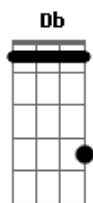

© ukulele-chords.com