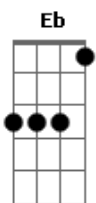

Amanda Loyola - Cordeiro

tom:

Intro: Fm Db Ab Eb

Fm7
Cordeiro de Deus
Db
Estrela da manhã
Ab Eb
A palavra que se fez carne

E se tornou o caminho que eu trilho
Db Ab
Ao encontro do Pai

Fm7
Cordeiro de Deus
Db
Estrela da manhã
Ab Eb
A palavra que se fez carne

Pois quando tu vens
Eb Eb
Tudo se transforma
Bbm Fm
Tu és o leão da tribo de Judá

Ab Eb
Em que vivo estás
Db
O véu rasgado foi, me aproximou
Eb Fm Cm
Eu fui encontrado pelo teu grande amor
Db
E mesmo com meus erros
Eb Fm
Mesmo imperfeito, você me escolheu
Cm Db
Para ser tua morada
(Eb Fm Cm)

O teu amor
Db
O teu amor dura para sempre
Eb
O teu amor dura para sempre
Fm Ab
O teu amor dura para sempre

Db
O véu rasgado foi, me aproximou
Eb Fm Cm
Eu fui encontrado pelo teu grande amor
Db
E mesmo com meus erros

Eb Fm
Mesmo imperfeito, você me escolheu
Cm Db7M Db
Para ser tua morada

Eb Fm Cm
Você me escolheu
Db
E hoje eu sou chamado de filho

Filho amado
Eb Fm
Filho amado
Cm Db

Acordes

© ukulele-chords.com

© ukulele-chords.com