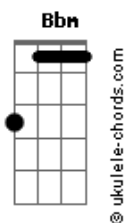

Amanda Loyola - Cordeiro

tom:

Intro: Fm Db Ab Eb

Fm7
Cordeiro de Deus
Db
Estrela da manhã
Ab Eb
A palavra que se fez carne

E se tornou o caminho que eu trilho
Db Ab
Ao encontro do Pai

Fm7
Cordeiro de Deus
Db
Estrela da manhã
Ab Eb
A palavra que se fez carne

E se tornou o caminho que eu trilho
Db Ab
Ao encontro do Pai

Fm
Mesmo que eu não te veja
Db
Eu sei que és real
Ab

Pois quando tu vens
Eb
Tudo se transforma
Fm7 Db
Tu és o leão da tribo de Judá
Ab Eb
Em que vivo estás

Db
O véu rasgado foi, me aproximou
Eb Fm Cm
Eu fui encontrado pelo teu grande amor
Db
E mesmo com meus erros

Eb Fm
Mesmo imperfeito, você me escolheu
Cm Db
Para ser tua morada

(Eb Fm Cm Db)
(Eb Fm Cm)

Bbm
Mesmo que eu não te veja
Fm
Eu sei que és real
Ab

Pois quando tu vens
Eb Eb
Tudo se transforma
Bbm Fm
Tu és o leão da tribo de Judá

Acordes

Ab Eb
Em que vivo estás
Db
O véu rasgado foi, me aproximou
Eb Fm Cm
Eu fui encontrado pelo teu grande amor
Db
E mesmo com meus erros
Eb Fm
Mesmo imperfeito, você me escolheu
Cm Db
Para ser tua morada
(Eb Fm Cm)