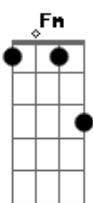

© ukulele-chords.com