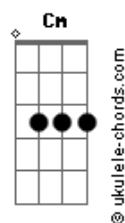

Amanda Loyola - Cordeiro

tom:

Intro: Fm Db Ab Eb

Fm7
Cordeiro de Deus
Db
Estrela da manhã
Ab Eb
A palavra que se fez carne

E se tornou o caminho que eu trilho
Db Ab
Ao encontro do Pai

Fm7
Cordeiro de Deus
Db
Estrela da manhã
Ab Eb
A palavra que se fez carne

E se tornou o caminho que eu trilho
Db Ab
Ao encontro do Pai

Fm
Mesmo que eu não te veja
Db
Eu sei que és real
Ab

Pois quando tu vens
Eb
Tudo se transforma
Fm7 Db
Tu és o leão da tribo de Judá
Ab Eb
Em que vivo estás

Db
O véu rasgado foi, me aproximou
Eb Fm Cm
Eu fui encontrado pelo teu grande amor
Db
E mesmo com meus erros

Eb Fm
Mesmo imperfeito, você me escolheu
Cm Db
Para ser tua morada

(Eb Fm Cm Db)
(Eb Fm Cm)

Bbm
Mesmo que eu não te veja
Fm
Eu sei que és real
Ab

Pois quando tu vens
Eb Eb
Tudo se transforma
Bbm Fm
Tu és o leão da tribo de Judá

Acordes

Ab Eb
Em que vivo estás
Db
O véu rasgado foi, me aproximou
Eb Fm Cm
Eu fui encontrado pelo teu grande amor
Db
E mesmo com meus erros
Eb Fm
Mesmo imperfeito, você me escolheu
Cm Db
Para ser tua morada
(Eb Fm Cm)