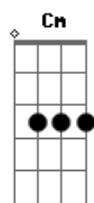

© ukulele-chords.com