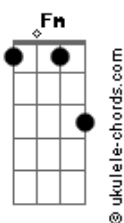

Amanda Loyola - Cordeiro

tom:

Intro: Fm Db Ab Eb

Fm7
Cordeiro de Deus
Db
Estrela da manhã
Ab Eb
A palavra que se fez carne

E se tornou o caminho que eu trilho
Db Ab
Ao encontro do Pai

Fm7
Cordeiro de Deus
Db
Estrela da manhã
Ab Eb
A palavra que se fez carne

E se tornou o caminho que eu trilho
Db Ab
Ao encontro do Pai

Fm
Mesmo que eu não te veja
Db
Eu sei que és real
Ab

Pois quando tu vens
Eb
Tudo se transforma
Fm7 Db
Tu és o leão da tribo de Judá
Ab Eb
Em que vivo estás

Db
O véu rasgado foi, me aproximou
Eb Fm Cm
Eu fui encontrado pelo teu grande amor
Db
E mesmo com meus erros

Eb Fm
Mesmo imperfeito, você me escolheu
Cm Db
Para ser tua morada

(Eb Fm Cm Db)
(Eb Fm Cm)

Bbm
Mesmo que eu não te veja
Fm
Eu sei que és real
Ab

Pois quando tu vens
Eb Eb
Tudo se transforma
Bbm Fm
Tu és o leão da tribo de Judá

Acordes

Ab Eb
Em que vivo estás
Db
O véu rasgado foi, me aproximou
Eb Fm Cm
Eu fui encontrado pelo teu grande amor
Db
E mesmo com meus erros
Eb Fm
Mesmo imperfeito, você me escolheu
Cm Db
Para ser tua morada
(Eb Fm Cm)