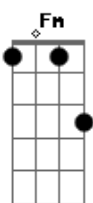

Amanda Loyola - Cordeiro

tom:

Intro: Fm Db Ab Eb

Fm7
Cordeiro de Deus
Db
Estrela da manhã
Ab Eb
A palavra que se fez carne

E se tornou o caminho que eu trilho
Db Ab
Ao encontro do Pai

Fm7
Cordeiro de Deus
Db
Estrela da manhã
Ab Eb
A palavra que se fez carne

E se tornou o caminho que eu trilho
Db Ab
Ao encontro do Pai

Fm
Mesmo que eu não te veja
Db
Eu sei que és real
Ab

Pois quando tu vens
Eb
Tudo se transforma
Fm7 Db
Tu és o leão da tribo de Judá
Ab Eb
Em que vivo estás

O teu amor
Db
O teu amor dura para sempre
Eb
O teu amor dura para sempre
Fm Ab
O teu amor dura para sempre

Db
O véu rasgado foi, me aproximou
Eb Fm Cm
Eu fui encontrado pelo teu grande amor
Db
E mesmo com meus erros

Eb Fm
Mesmo imperfeito, você me escolheu
Cm Db7M Db
Para ser tua morada

Eb Fm Cm
Você me escolheu
Db
E hoje eu sou chamado de filho

Filho amado
Eb Fm
Filho amado
Cm Db

Acordes

© ukulele-chords.com

© ukulele-chords.com