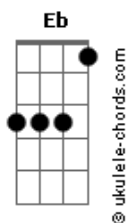

Amanda Loyola - Cordeiro

tom:

Intro: Fm Db Ab Eb

Fm7
Cordeiro de Deus
Db
Estrela da manhã
Ab Eb
A palavra que se fez carne

E se tornou o caminho que eu trilho
Db Ab
Ao encontro do Pai

Fm7
Cordeiro de Deus
Db
Estrela da manhã
Ab Eb
A palavra que se fez carne

E se tornou o caminho que eu trilho
Db Ab
Ao encontro do Pai

Fm
Mesmo que eu não te veja
Db
Eu sei que és real
Ab

Pois quando tu vens
Eb
Tudo se transforma
Fm7 Db
Tu és o leão da tribo de Judá
Ab Eb
Em que vivo estás

Db
O véu rasgado foi, me aproximou
Eb Fm Cm
Eu fui encontrado pelo teu grande amor
Db
E mesmo com meus erros

Eb Fm
Mesmo imperfeito, você me escolheu
Cm Db
Para ser tua morada

(Eb Fm Cm Db)
(Eb Fm Cm)

Bbm
Mesmo que eu não te veja
Fm
Eu sei que és real
Ab

Pois quando tu vens
Eb Eb
Tudo se transforma
Bbm Fm
Tu és o leão da tribo de Judá

Acordes

Ab Eb
Em que vivo estás
Db
O véu rasgado foi, me aproximou
Eb Fm Cm
Eu fui encontrado pelo teu grande amor
Db
E mesmo com meus erros
Eb Fm
Mesmo imperfeito, você me escolheu
Cm Db
Para ser tua morada
(Eb Fm Cm)