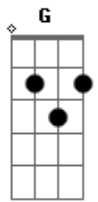

Amanda Julia - Vida No Espirito

tom:

Intro: Am G F Dm
Am G F Dm

Am G
Caminhando em tua direção
F Dm
Vida alinhada contigo
Am G
Eu não te conhecia de verdade
F G
Mas agora, posso te contemplar
F
Meus olhos te veem
Dm
Meu corpo estremece
Am G
Ao ouvir, tua voz

[Refrão]

Am G
Vida no espirito, vida alinhada
F Dm
Quebrantamento e arrependimento
Am G
Quebra de correntes
F Dm
Vidas transformadas

Acordes

© ukulele-chords.com

© ukulele-chords.com

© ukulele-chords.com

© ukulele-chords.com

Am
Vida no espírito

Am G
Meus olhos contemplan tua face
F Dm
Sentidos alinhados contigo
Am G
Eu te vejo, eu te toco
F G
Entro agora na dimensão do espírito!
Am G
Voz profética, ecoa nas nações
F G
Se eu me calar as pedras vão gritar