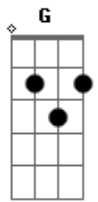

Amanda Julia - Vida No Espirito

tom:

Intro: Am G F Dm
Am G F Dm

Am G
Caminhando em tua direção
F Dm
Vida alinhada contigo
Am G
Eu não te conhecia de verdade
F G
Mas agora, posso te contemplar
F
Meus olhos te veem
Dm
Meu corpo estremece
Am G
Ao ouvir, tua voz

[Refrão]

Am G
Vida no espirito, vida alinhada
F Dm
Quebrantamento e arrependimento
Am G
Quebra de correntes
F Dm
Vidas transformadas

Acordes

© ukulele-chords.com

© ukulele-chords.com

© ukulele-chords.com

© ukulele-chords.com

Am
Vida no espírito

Am G
Meus olhos contemplam tua face
F Dm
Sentidos alinhados contigo
Am G
Eu te vejo, eu te toco
F G
Entro agora na dimensão do espírito!
Am G
Voz profética, ecoa nas nações
F G
Se eu me calar as pedras vão gritar