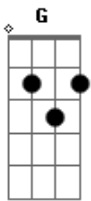

Amanda Ferrari - Enche-me Até Transbordar

Tom: G

Intro: C C C G
C C C G

Deus provê o fogo
E eu o sacrifício
Deus provê o espírito
Me entrego por inteiro

Deus provê o fogo
E eu o sacrifício
Deus provê o espírito
Me entrego por inteiro

Enche-me, Deus

Enche-me

Enche-me, até transbordar

Derrama sua glória

Derrama sua glória

Acordes

© ukulele-chords.com

© ukulele-chords.com