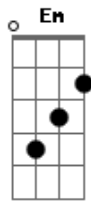

Amanda Ferrari - Enche-me Até Transbordar

Tom: G

Intro: C C C G
C C C G

Deus provê o fogo
E eu o sacrifício
Deus provê o espírito
Me entrego por inteiro

Deus provê o fogo
E eu o sacrifício
Deus provê o espírito
Me entrego por inteiro

Enche-me, Deus

Enche-me

Enche-me, até transbordar

Derrama sua glória

Derrama sua glória

Acordes

© ukulele-chords.com

© ukulele-chords.com