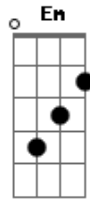

Amanda Ferrari - Enche-me Até Transbordar

Tom: G

Intro: C C C G
C C C G

Deus provê o fogo
E eu o sacrifício
Deus provê o espírito
Me entrego por inteiro

Deus provê o fogo
E eu o sacrifício
Deus provê o espírito
Me entrego por inteiro

Enche-me

Enche-me, até transbordar

Derrama sua glória

Derrama sua glória

Acordes

© ukulele-chords.com

© ukulele-chords.com

© ukulele-chords.com