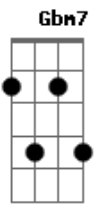

© ukulele-chords.com