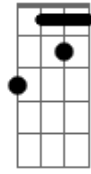

© ukulele-chords.com

Gb