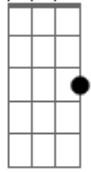

Amália Rodrigues - Lisboa Antiga

Tom: C

Am F E7
Lisboa velha cidade
Dm E Am
Cheia de encanto e beleza
G7
Sempre formosa a sorrir
F E7 Am
E ao vestir sempre airosa
F E
O branco véu da saudade
Dm E7 Am E7 (A)
Cobre o teu rosto lindo princesa

Gb Bm7 E7
Olhai senhores
A
Esta lisboa de outras eras
E7
Dos cinco reis das esperas
D E A
E das touradas reais
D E A
Das festas das seculares procissões
E7
Dos populares pregões matinais
Am
Que já não voltam mais

Acordes

C