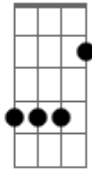

© ukulele-chords.com

E