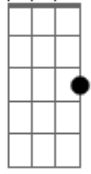

Amália Rodrigues - Lisboa Antiga

Tom: C

Am F E7
Lisboa velha cidade
Dm E Am
Cheia de encanto e beleza
G7
Sempre formosa a sorrir
F E7 Am
E ao vestir sempre airosa
F E
O branco véu da saudade
Dm E7 Am E7 (A)
Cobre o teu rosto lindo princesa

Gb Bm7 E7
Olhai senhores
Esta lisboa de outras eras
A
Dos cinco reis das esperas
E7
D E A
E das touradas reais
D E A
Das festas das seculares procissões
E7
Dos populares pregões matinais
Am
Que já não voltam mais

Acordes

C