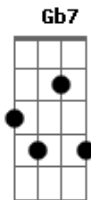

© ukulele-chords.com