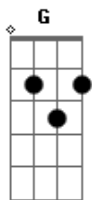

© ukulele-chords.com

© ukulele-chords.com