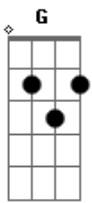

© ukulele-chords.com

© ukulele-chords.com