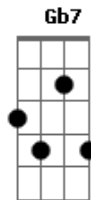

© ukulele-chords.com