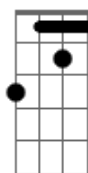

# Amália Hoje - A Gaivota

tom: **Abm**

**Abm**

Se uma gaivota viesse **Abm**  
 Trazer-me o céu de Lisboa **Eb**  
 No desenho que fizesse **E**  
 Nesse céu onde o olhar **Abm**  
 É uma asa que não voa **E**  
 Gb **Eb**  
 Esmorece e cai no mar

[Refrão]

**Abm** **Dbm**  
 Que perfeito coração  
**Gb** **B**  
 No meu peito bateria  
**E** **Eb7**  
 Meu amor na tua mão **Eb7**  
 Nessa mão onde cabia  
**Eb7** **Abm**  
 Perfeito o meu coração **Abm**  
 Se um português marinheiro  
**Abm**  
 Dos sete mares andarilho  
**Abm** **Eb**  
 Fosse quem sabe o primeiro  
**E** **Abm**

A contar-me o que inventasse  
**Abm** **Eb7**  
 Se um olhar de novo brilho  
**Eb7** **Abm**  
 No meu olhar se enlaçasse  
**Abm** **Dbm**  
 Que perfeito coração  
**Gb** **B**  
 Morreria no meu peito  
**E** **Eb7**  
 Meu amor na tua mão  
**Eb7**  
 Nessa mão onde perfeito  
**Abm** **Ab**  
 Bateu o meu coração  
**Ab** **Dbm**  
 Que perfeito coração  
**Gb** **B**  
 No meu peito bateria  
**E** **Eb7**  
 Meu amor na tua mão  
**Eb7**  
 Nessa mão onde cabia  
**Eb7** **Abm** **Ab**  
 Perfeito o meu coração  
**Abm** **Ab** **Dbm**  
 Que perfeito coração  
**Gb** **B**  
 No meu peito bateria  
**E** **Eb7**  
 Meu amor na tua mão  
**Eb7**  
 Nessa mão onde cabia  
**Eb7** **Abm**  
 Perfeito o meu coração

## Acordes

**Abm**

© ukulele-chords.com

**Eb**

© ukulele-chords.com

**E**

© ukulele-chords.com

**Gb**