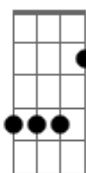

# Amália Hoje - A Gaivota

tom: **Abm**

**Abm**

Se uma gaivota viesse **Abm**  
 Trazer-me o céu de Lisboa **Eb**  
 No desenho que fizesse **E**  
 Nesse céu onde o olhar **Abm**  
 É uma asa que não voa **E**  
 Gb **Eb**  
 Esmorece e cai no mar

[Refrão]

**Abm** **Dbm**  
 Que perfeito coração  
**Gb** **B**  
 No meu peito bateria  
**E** **Eb7**  
 Meu amor na tua mão **Eb7**  
 Nessa mão onde cabia  
**Eb7** **Abm**  
 Perfeito o meu coração **Abm**  
 Se um português marinheiro  
**Abm**  
 Dos sete mares andarilho  
**Abm** **Eb**  
 Fosse quem sabe o primeiro  
**E** **Abm**

A contar-me o que inventasse  
**Abm** **Eb7**  
 Se um olhar de novo brilho  
**Eb7** **Abm**  
 No meu olhar se enlaçasse  
**Abm** **Dbm**  
 Que perfeito coração  
**Gb** **B**  
 Morreria no meu peito  
**E** **Eb7**  
 Meu amor na tua mão  
**Eb7**  
 Nessa mão onde perfeito  
**Abm** **Ab**  
 Bateu o meu coração  
**Ab** **Dbm**  
 Que perfeito coração  
**Gb** **B**  
 No meu peito bateria  
**E** **Eb7**  
 Meu amor na tua mão  
**Eb7**  
 Nessa mão onde cabia  
**Eb7** **Abm** **Ab**  
 Perfeito o meu coração  
**Abm** **Ab** **Dbm**  
 Que perfeito coração  
**Gb** **B**  
 No meu peito bateria  
**E** **Eb7**  
 Meu amor na tua mão  
**Eb7**  
 Nessa mão onde cabia  
**Eb7** **Abm**  
 Perfeito o meu coração

## Acordes

**Abm**

© ukulele-chords.com

**Eb**

© ukulele-chords.com

**E**

© ukulele-chords.com

**Gb**