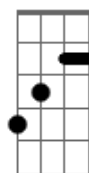

Amália Hoje - A Gaivota

tom: **Abm**

Abm

Se uma gaivota viesse **Abm**
Trazer-me o céu de Lisboa **Eb**
No desenho que fizesse **E**
Nesse céu onde o olhar **Abm**
É uma asa que não voa **E**
Gb **Eb**
Esmorece e cai no mar

[Refrão]

Abm **Dbm**
Que perfeito coração
Gb **B**
No meu peito bateria
E **Eb7**
Meu amor na tua mão **Eb7**
Nessa mão onde cabia
Eb7 **Abm**
Perfeito o meu coração **Abm**
Se um português marinheiro
Abm
Dos sete mares andarilho
Abm **Eb**
Fosse quem sabe o primeiro
E **Abm**

A contar-me o que inventasse
Abm **Eb7**
Se um olhar de novo brilho
Eb7 **Abm**
No meu olhar se enlaçasse
Abm **Dbm**
Que perfeito coração
Gb **B**
Morreria no meu peito
E **Eb7**
Meu amor na tua mão
Eb7
Nessa mão onde perfeito
Abm **Ab**
Bateu o meu coração
Ab **Dbm**
Que perfeito coração
Gb **B**
No meu peito bateria
E **Eb7**
Meu amor na tua mão
Eb7
Nessa mão onde cabia
Eb7 **Abm** **Ab**
Perfeito o meu coração
Abm **Ab** **Dbm**
Que perfeito coração
Gb **B**
No meu peito bateria
E **Eb7**
Meu amor na tua mão
Eb7
Nessa mão onde cabia
Eb7 **Abm**
Perfeito o meu coração

Acordes

© ukulele-chords.com

© ukulele-chords.com

© ukulele-chords.com

© ukulele-chords.com

© ukulele-chords.com

B

© ukulele-chords.com

© ukulele-chords.com

© ukulele-chords.com