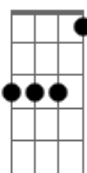

© ukulele-chords.com

Eb