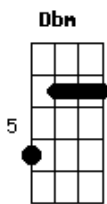

Amados do Eterno - Todo Dia

tom:

E

Intro: E Aadd9 E Aadd9
Dbm Badd9 Aadd9 Badd9

E Aadd9
Senhor eu quero ter a tua companhia
E Aadd9
Quero sentir tua presença todo dia
Dbm Badd9
A minha semana eu quero consagrar
A Badd9
Eu vim aqui pra me fortalecer
E Aadd9
Senhor eu sei que és caminho, és abrigo
E Aadd9
Eu reconheço que és o meu melhor amigo
Dbm Badd9
A minha semana eu quero consagrar
A Badd9
Eu vim aqui pra me fortalecer

E Badd9 Dbm

Ah, ah, ah, ah... Ah, ah, ah, ah

A
Tua presença eu vim buscar

E Badd9 Dbm

Acordes

© ukulele-chords.com

ukulele-chords.com

© ukulele-chords.com