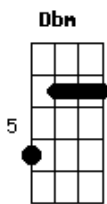

Amados do Eterno - Todo Dia

tom:

E

Intro: E Aadd9 E Aadd9
Dbm Badd9 Aadd9 Badd9

E Aadd9
Senhor eu quero ter a tua companhia
E Aadd9
Quero sentir tua presença todo dia
Dbm Badd9
A minha semana eu quero consagrar
A Badd9
Eu vim aqui pra me fortalecer
E Aadd9
Senhor eu sei que és caminho, és abrigo
E Aadd9
Eu reconheço que és o meu melhor amigo
Dbm Badd9
A minha semana eu quero consagrar
A Badd9
Eu vim aqui pra me fortalecer

E Badd9 Dbm

Ah, ah, ah, ah... Ah, ah, ah, ah

A
Tua presença eu vim buscar

E Badd9 Dbm

Acordes

© ukulele-chords.com

© ukulele-chords.com

© ukulele-chords.com