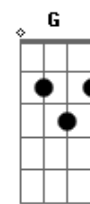

© ukulele-chords.com