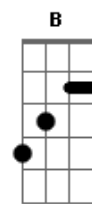

© ukulele-chords.com