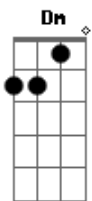

© ukulele-chords.com