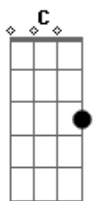

Amados do Eterno - Infinito Amor

tom:

C

Intro: Am Em Fadd9 C Dm G

Cadd9 Fadd9

Eu enxergo agora pai, tua mão sobre mim

Cadd9 Fadd9

Achei que estava desamparado, mas estavas sempre aqui

C Dm Fadd9 G

Minha condição entrego agora em Tuas mãos ó pai

Cadd9 Fadd9

A tribulação me veio, abalou os meus conceitos

Cadd9 Fadd9

Mas a esperança não morreu, pra tristeza eu disse: tenho um Deus

C Dm Fadd9 G

Acordes

© ukulele-chords.com