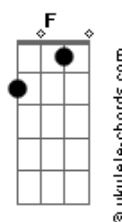

Amados do Eterno - Infinito Amor

tom:

C

Intro: Am Em Fadd9 C Dm G

Cadd9 Fadd9
Eu enxergo agora pai, tua mão sobre mim

Cadd9 Fadd9
Achei que estava desamparado, mas estavas sempre aqui

C Dm Fadd9 G
Minha condição entrego agora em Tuas mãos ó pai

Cadd9 Fadd9
A tribulação me veio, abalou os meus conceitos

Cadd9 Fadd9
Mas a esperança não morreu, pra tristeza eu disse: tenho um Deus

C Dm Fadd9 G

Acordes

Minha condição entrego agora em Tuas mãos ó pai

Fadd9 F G Cadd9 Dadd9
Pai obrigado pelo Teu amor, foi ele que me sustentou

Agora eu sinto bem mais forte

[Refrão]

Cadd9 G Am Em
Estas aqui comigo, meu pai, meu grande amigo
Fadd9 Cadd9 G
Quem chora tem, consolo em Teu infinito amor

[Solo] Cadd9 G Fadd9 Cadd9 G
Am G F Cadd9

[Final] Am Em Fadd9 C Dm G C