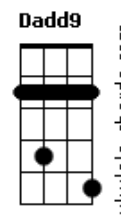

Amados do Eterno - Infinito Amor

tom:

C

Intro: Am Em Fadd9 C Dm G

Cadd9 Fadd9
Eu enxergo agora pai, tua mão sobre mim

Cadd9 Fadd9
Achei que estava desamparado, mas estavas sempre aqui

C Dm Fadd9 G
Minha condição entrego agora em Tuas mãos ó pai

Cadd9 Fadd9
A tribulação me veio, abalou os meus conceitos

Cadd9 Fadd9
Mas a esperança não morreu, pra tristeza eu disse: tenho um Deus

C Dm Fadd9 G

Acordes

Minha condição entrego agora em Tuas mãos ó pai

Fadd9 F G Cadd9 Dadd9
Pai obrigado pelo Teu amor, foi ele que me sustentou

Agora eu sinto bem mais forte

[Refrão]

Cadd9 G Am Em
Estas aqui comigo, meu pai, meu grande amigo
Fadd9 Cadd9 G
Quem chora tem, consolo em Teu infinito amor

[Solo] Cadd9 G Fadd9 Cadd9 G
Am G F Cadd9

[Final] Am Em Fadd9 C Dm G C