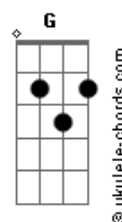

Amados do Eterno - Infinito Amor

tom:

C

Intro: Am Em Fadd9 C Dm G

Cadd9 Fadd9
Eu enxergo agora pai, tua mão sobre mim

Cadd9 Fadd9
Achei que estava desamparado, mas estavas sempre aqui

C Dm Fadd9 G
Minha condição entrego agora em Tuas mãos ó pai

Cadd9 Fadd9
A tribulação me veio, abalou os meus conceitos

Cadd9 Fadd9
Mas a esperança não morreu, pra tristeza eu disse: tenho um Deus

C Dm Fadd9 G

Acordes

Minha condição entrego agora em Tuas mãos ó pai

Fadd9 F G Cadd9 Dadd9
Pai obrigado pelo Teu amor, foi ele que me sustentou

Agora eu sinto bem mais forte

[Refrão]

Cadd9 G Am Em
Estas aqui comigo, meu pai, meu grande amigo
Fadd9 Cadd9 G
Quem chora tem, consolo em Teu infinito amor

[Solo] Cadd9 G Fadd9 Cadd9 G
Am G F Cadd9

[Final] Am Em Fadd9 C Dm G C