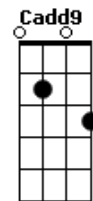

ukulele-chords.com