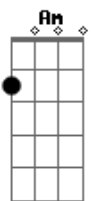

© ukulele-chords.com