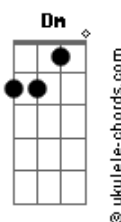

Amados do Eterno - Infinito Amor

tom:

C

Intro: Am Em Fadd9 C Dm G

Cadd9 Fadd9
Eu enxergo agora pai, tua mão sobre mim

Cadd9 Fadd9
Achei que estava desamparado, mas estavas sempre aqui

C Dm Fadd9 G
Minha condição entrego agora em Tuas mãos ó pai

Cadd9 Fadd9
A tribulação me veio, abalou os meus conceitos

Cadd9 Fadd9
Mas a esperança não morreu, pra tristeza eu disse: tenho um Deus

C Dm Fadd9 G

Acordes

Minha condição entrego agora em Tuas mãos ó pai

Fadd9 F G Cadd9 Dadd9
Pai obrigado pelo Teu amor, foi ele que me sustentou

Agora eu sinto bem mais forte

[Refrão]

Cadd9 G Am Em
Estas aqui comigo, meu pai, meu grande amigo
Fadd9 Cadd9 G
Quem chora tem, consolo em Teu infinito amor

[Solo] Cadd9 G Fadd9 Cadd9 G
Am G F Cadd9

[Final] Am Em Fadd9 C Dm G C