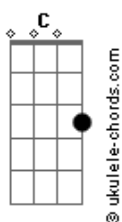

Amados do Eterno - Infinito Amor

tom:

C

Intro: Am Em Fadd9 C Dm G

Cadd9 Fadd9
Eu enxergo agora pai, tua mão sobre mim

Cadd9 Fadd9
Achei que estava desamparado, mas estavas sempre aqui

C Dm Fadd9 G
Minha condição entrego agora em Tuas mãos ó pai

Cadd9 Fadd9
A tribulação me veio, abalou os meus conceitos

Cadd9 Fadd9
Mas a esperança não morreu, pra tristeza eu disse: tenho um Deus

C Dm Fadd9 G

Acordes

Minha condição entrego agora em Tuas mãos ó pai

Fadd9 F G Cadd9 Dadd9
Pai obrigado pelo Teu amor, foi ele que me sustentou

Agora eu sinto bem mais forte

[Refrão]

Cadd9 G Am Em
Estas aqui comigo, meu pai, meu grande amigo
Fadd9 Cadd9 G
Quem chora tem, consolo em Teu infinito amor

[Solo] Cadd9 G Fadd9 Cadd9 G
Am G F Cadd9

[Final] Am Em Fadd9 C Dm G C