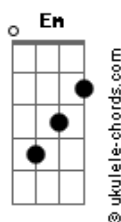

Amados do Eterno - Infinito Amor

tom:

C

Intro: Am Em Fadd9 C Dm G

Cadd9 Fadd9
Eu enxergo agora pai, tua mão sobre mim

Cadd9 Fadd9
Achei que estava desamparado, mas estavas sempre aqui

C Dm Fadd9 G
Minha condição entrego agora em Tuas mãos ó pai

Cadd9 Fadd9
A tribulação me veio, abalou os meus conceitos

Cadd9 Fadd9
Mas a esperança não morreu, pra tristeza eu disse: tenho um Deus

C Dm Fadd9 G

Acordes

Minha condição entrego agora em Tuas mãos ó pai

Fadd9 F G Cadd9 Dadd9
Pai obrigado pelo Teu amor, foi ele que me sustentou

Agora eu sinto bem mais forte

[Refrão]

Cadd9 G Am Em
Estas aqui comigo, meu pai, meu grande amigo
Fadd9 Cadd9 G
Quem chora tem, consolo em Teu infinito amor

[Solo] Cadd9 G Fadd9 Cadd9 G
Am G F Cadd9

[Final] Am Em Fadd9 C Dm G C