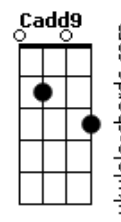

Amados do Eterno - Infinito Amor

tom:

C

Intro: Am Em Fadd9 C Dm G

Cadd9 Fadd9
Eu enxergo agora pai, tua mão sobre mim

Cadd9 Fadd9
Achei que estava desamparado, mas estavas sempre aqui

C Dm Fadd9 G
Minha condição entrego agora em Tuas mãos ó pai

Cadd9 Fadd9
A tribulação me veio, abalou os meus conceitos

Cadd9 Fadd9
Mas a esperança não morreu, pra tristeza eu disse: tenho um Deus

C Dm Fadd9 G

Acordes

Minha condição entrego agora em Tuas mãos ó pai

Fadd9 F G Cadd9 Dadd9
Pai obrigado pelo Teu amor, foi ele que me sustentou

Agora eu sinto bem mais forte

[Refrão]

Cadd9 G Am Em
Estas aqui comigo, meu pai, meu grande amigo
Fadd9 Cadd9 G
Quem chora tem, consolo em Teu infinito amor

[Solo] Cadd9 G Fadd9 Cadd9 G
Am G F Cadd9

[Final] Am Em Fadd9 C Dm G C