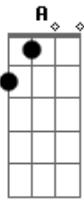

Amado Batista - Voz do Vento

Tom: E

(intro) A E B E A E B E B

E

Ouço a voz do vento

Que vem de tão longe

Murmurando seu nome
E esta dor tão grande

Dentro do meu peito

Aos poucos me consome

Ela foi embora

Onde estás agora

Eu queria saber

B

E

B

Vento meu amigo

Leve este recado

Que eu vivo a sofrer

Vento meu amigo

Leve este recado

Diga ao meu amor

Que eu estou apaixonado

Vento meu amigo

Faça este favor

Leva este recado ao meu amor

E

A

E

E

A

E

B

E

B

(repete tudo)

Acordes

© ukulele-chords.com

© ukulele-chords.com

© ukulele-chords.com