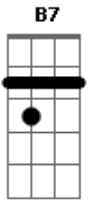

© ukulele-chords.com