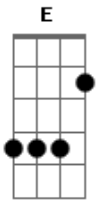

Amado Batista - Vida de Trabalhador

Tom: E

(intro) E A E Gbm B7 E

^E Você já conhece a dureza ^A
Que é a vida de um trabalhador ^E
A gente se esforça pra sobreviver ^{B7}
E perde o lugar pra um robô ^E
Na segunda feira briguei com o patrão ^A

Na quinta meu carro quebrou ^E
O transito para mas o tempo não ^{B7}
Lá se vai o tempo do amor. ^E
Mas hoje amarra, teu corpo no meu, amarra ^A ^E
E vamos cair na farra até o dia amanhecer ^{Gbm} ^{B7} ^E
Vem , me abraça esquece esse corre-corre ^A ^E
E vamos tomar um porre de amor e de prazer... ^{Gbm} ^{B7} ^E

Acordes

© ukulele-chords.com