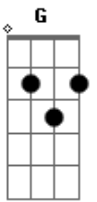

© ukulele-chords.com