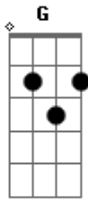

© ukulele-chords.com