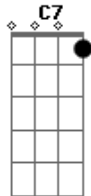

© ukulele-chords.com