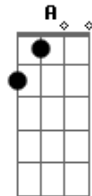

© ukulele-chords.com