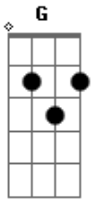

Amado Batista - Te Amei, Te Amo e Por Você Eu Chorei

Tom: G

^D Lá, ^C lá, ^G lá, ^D lá, ^C lá, ^G Lá, ^D lá, ^C lá, ^G lá

^G
^D
Numa estrada comprida, num caminho escuro

^G
^D
Eu vivi uma vida, tão triste... que eu pensei
Queria ser o sonho, que você sonhou

^G
^D
As coisas mais lindas, que você... buscou
Nos dias, ^D tristes, ^G de solidão ^{G7}

^C ^G ^C ^G ^D ^G
Te amei, te amo e por você eu chorei
^C ^G ^C ^G ^D ^G
Te amei, te amo e por você eu chorei
^D ^C ^G ^D ^C ^G
Lá, lá, lá, lá, Lá, lá, lá, lá, lá

^G
E hoje estou triste, eu chorei por você

^G
Eu chorei e pensei, com você, eu sonhei

^D
Queria ser teu homem, pra seguir os teus passos

^G
Ser o seu namorado, e não, seu palhaço

^D
^G
Mas, os meus pedidos, foram em vão

Te amei, te amo e por você eu chorei...

^G
^D
Queria ser na vida, bem mais importante

^G
Pra lhe pertencer, ao menos, um instante

^D
Para ter, a chance, de lhe dizer

^C ^G ^C ^G ^D
^G
Que te amei, que te amo, que por você eu chorei

^D ^C ^G ^C ^G ^D
^G
Que te amei, que te amo, que por você eu chorei

Acordes

© ukulele-chords.com