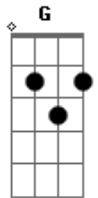

© ukulele-chords.com