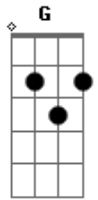

Amado Batista - Sua Partida

Tom: D
Intro: D G A D A D

Hoje vou ficar

Muito machucado

Por uma coisinha linda

Ela vai partir

Pra longe daqui

Na tarde que finda

Ao nos despedir

Com um forte abraço

E um beijo de adeus

Vou esconder meu rosto

Pra não ver seus olhos

Fitando os meus

Quando o ônibus

Sumir na estrada

Lágrimas vão rolar
Nos olhos meus

E olhando a paisagem

Em mim vai pensando

Gotinhas molhando

O rostinho seu

(D G A D A D)

Quando o ônibus

Sumir na estrada

Lágrimas vão rolar

Nos olhos meus

E olhando a paisagem

Em mim vai pensando

Gotinhas molhando

O rostinho seu

Acordes

© ukulele-chords.com