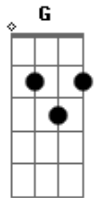

Amado Batista - Sua Partida

Tom: **D**
Intro: **D G A D A D**

Hoje vou ficar

Muito machucado

Por uma coisinha linda

Ela vai partir

Pra longe daqui

Na tarde que finda

D
Ao nos despedir

Com um forte abraço

E um beijo de adeus

Vou esconder meu rosto

Pra não ver seus olhos

Fitando os meus

Quando o ônibus

Sumir na estrada

Lágrimas vão rolar **A**
Nos olhos meus **D**

E olhando a paisagem **G**

Em mim vai pensando **D**

Gotinhas molhando **A**

O rostinho seu **D**

(**D G A D A D**)

Quando o ônibus **G**

Sumir na estrada **D**

Lágrimas vão rolar **A**

Nos olhos meus **D**

E olhando a paisagem **G**

Em mim vai pensando **D**

Gotinhas molhando **A**

O rostinho seu **D**

Acordes

© ukulele-chords.com