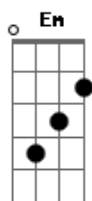

© ukulele-chords.com