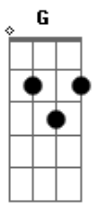

© ukulele-chords.com