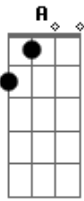

Amado Batista - Solidão Sem Fim

tom:

Intro: E A E A E

A E
Por onde você for vai sentir que eu estou
A E
Na beleza de uma flor, numa canção de amor
B E
Nas marcas do seu corpo que o meu corpo marcou
B E
Do sabor do meu beijo que em sua boca ficou
A E
Se um dia na Distância, você chorar por mim
A E
Você pode acreditar também estou assim
B E
Chorando a sua falta na solidão sem fim
B E
E vou te esperar a vida inteira em fim
B E B A E
Mais uma noite se vai à insônia não sai na tristeza eu cai

B E B A E
A solidão chega mais uma lágrima cai e eu não te esqueci
A E
Se um dia na Distância, você chorar por mim
A E
Você pode acreditar também estou assim
B E
Chorando a sua falta na solidão sem fim
B E
E vou te esperar a vida inteira em fim
B E B A E
Mais uma noite se vai à insônia não sai na tristeza eu cai
B E B A E
A solidão chega mais uma lágrima cai e eu não te esqueci
B E B A E
Mais uma noite se vai à insônia não sai na tristeza eu cai
B E B A E
A solidão chega mais uma lágrima cai e eu não te esqueci
A E
Por onde você for vai sentir que eu estou
[Final] B A E

Acordes

© ukulele-chords.com

© ukulele-chords.com

© ukulele-chords.com