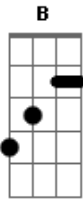

© ukulele-chords.com