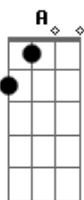

© ukulele-chords.com