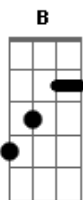

© ukulele-chords.com