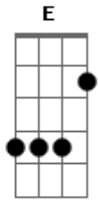

Amado Batista - Solidão Sem Fim

tom:

Intro: E A E A E

A E
Por onde você for vai sentir que eu estou
A E
Na beleza de uma flor, numa canção de amor
B E
Nas marcas do seu corpo que o meu corpo marcou
B E
Do sabor do meu beijo que em sua boca ficou
A E
Se um dia na Distância, você chorar por mim
A E
Você pode acreditar também estou assim
B E
Chorando a sua falta na solidão sem fim
B E
E vou te esperar a vida inteira em fim
B E B A E
Mais uma noite se vai à insônia não sai na tristeza eu cai

B E B A E
A solidão chega mais uma lágrima cai e eu não te esqueci
A E
Se um dia na Distância, você chorar por mim
A E
Você pode acreditar também estou assim
B E
Chorando a sua falta na solidão sem fim
B E
E vou te esperar a vida inteira em fim
B E B A E
Mais uma noite se vai à insônia não sai na tristeza eu cai
B E B A E
A solidão chega mais uma lágrima cai e eu não te esqueci
B E B A E
Mais uma noite se vai à insônia não sai na tristeza eu cai
B E B A E
A solidão chega mais uma lágrima cai e eu não te esqueci
A E
Por onde você for vai sentir que eu estou
[Final] B A E

Acordes

© ukulele-chords.com