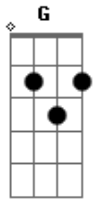

Amado Batista - Romaria Rindade

Tom: D

^D ^A ^G ^D
 Levantei cedo, juntei a boiada
^A ^G ^D
 A fé no peito e o pé no chão
^A ^G ^D
 Meu velho carro cantou na estrada
^A ^G ^D
 E o pó vermelho levantou no chão

Pedi os anjos pra iluminar meus passos
^A ^G ^D
 E o Pai Eterno pra ser o meu guia

^G
 Sou romeiro que caminha
^D
 Sou devoto do Senhor
^G ^A
 Caminhando pra Terra Santa
^G ^D
 Velha Trindade da fé e do amor

^A ^G ^D
 Ao ver ao longe seu santuário
^A ^G ^D
 Templo sagrado em forma de cruz
^A ^G ^D
 Aonde o Pai fez a sua morada
^A ^G ^D
 O Santo Espírito e Seu Filho Jesus
^A ^G ^D
 Com meus louvores pra chegar de novo
^A ^G ^D
 Na Terra Santa coberta de luz

^G
 Sou romeiro que caminha
^D
 Sou devoto do Senhor
^G ^A
 Caminhando pra Terra Santa
^G ^D
 Velha Trindade da fé e do amor

Acordes

© ukulele-chords.com

© ukulele-chords.com

© ukulele-chords.com