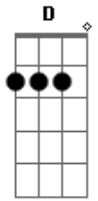

Amado Batista - Romaria Rindade

Tom: D

^D ^A ^G ^D
Levantei cedo, juntei a boiada
^A ^G ^D
A fé no peito e o pé no chão
^A ^G ^D
Meu velho carro cantou na estrada
^A ^G ^D
E o pó vermelho levantou no chão

^A ^G ^D
Num passo lento saiu na jornada
^A ^G ^D
Pra romaria da devoção

^G
Sou romeiro que caminha
^D
Sou devoto do Senhor
^G ^A
Caminhando pra Terra Santa
^G ^D
Velha Trindade da fé e do amor

^A ^G ^D
Caí na terra do Pai Eterno
^A ^G ^D
Minha jornada durou muitos dias
^A ^G ^D
Trabalhei duro o ano inteiro
^A ^G ^D
Fiz os meus planos pra romaria
^A ^G ^D

Pedi os anjos pra iluminar meus passos
^A ^G ^D
E o Pai Eterno pra ser o meu guia

^G
Sou romeiro que caminha
^D
Sou devoto do Senhor
^G ^A
Caminhando pra Terra Santa
^G ^D
Velha Trindade da fé e do amor

^A ^G ^D
Ao ver ao longe seu santuário
^A ^G ^D
Templo sagrado em forma de cruz
^A ^G ^D
Aonde o Pai fez a sua morada
^A ^G ^D
O Santo Espírito e Seu Filho Jesus
^A ^G ^D
Com meus louvores pra chegar de novo
^A ^G ^D
Na Terra Santa coberta de luz

^G
Sou romeiro que caminha
^D
Sou devoto do Senhor
^G ^A
Caminhando pra Terra Santa
^G ^D
Velha Trindade da fé e do amor

Acordes

© ukulele-chords.com