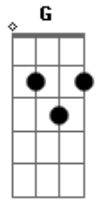

© ukulele-chords.com