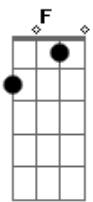

Amado Batista - Que Bom Seria

Tom: C
Intro: C G7 C G7

C
Todo dia você chega de mansinho
Me dizendo coisas
Me chamando a atenção

G7
Pra aquilo que eu nem imaginava
Era tudo que eu queria
De alguém que um dia me amasse
Mais isso é um sonho

C C7
E não realidade
F C
Que bom seria se você fosse sincera

G7
Eu seria o homem mais feliz da terra
C C7
Não haveria mais distância e nem saudade
F C
Que bom seria se você fosse sincera
G7
Eu seria o homem mais feliz da terra
C
Não haveria mais distância e nem saudade

- Introdução _

C
Todo dia você chega de mansinho...

Acordes

© ukulele-chords.com

© ukulele-chords.com

© ukulele-chords.com

© ukulele-chords.com