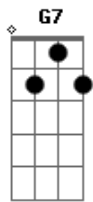

© ukulele-chords.com