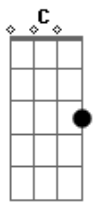

Amado Batista - Que Bom Seria

Tom: C
Intro: C G7 C G7

C
Todo dia você chega de mansinho
Me dizendo coisas
Me chamando a atenção

G7
Pra aquilo que eu nem imaginava
Era tudo que eu queria
De alguém que um dia me amasse
Mais isso é um sonho

C C7
E não realidade
F C
Que bom seria se você fosse sincera

G7
Eu seria o homem mais feliz da terra
C C7
Não haveria mais distância e nem saudade
F C
Que bom seria se você fosse sincera
G7
Eu seria o homem mais feliz da terra
C
Não haveria mais distância e nem saudade

- Introdução _

C
Todo dia você chega de mansinho...

Acordes

© ukulele-chords.com