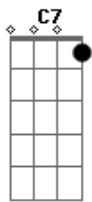

Amado Batista - Que Bom Seria

Tom: C
Intro: C G7 C G7

C
Todo dia você chega de mansinho
Me dizendo coisas
Me chamando a atenção

G7
Pra aquilo que eu nem imaginava
Era tudo que eu queria
De alguém que um dia me amasse
Mais isso é um sonho

C C7
E não realidade
F C
Que bom seria se você fosse sincera

G7
Eu seria o homem mais feliz da terra
C C7
Não haveria mais distância e nem saudade
F C
Que bom seria se você fosse sincera
G7
Eu seria o homem mais feliz da terra
C
Não haveria mais distância e nem saudade

- Introdução _

C
Todo dia você chega de mansinho...

Acordes

© ukulele-chords.com

© ukulele-chords.com

© ukulele-chords.com

© ukulele-chords.com