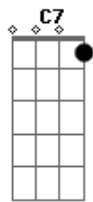

Amado Batista - Que Bom Seria

Tom: C
Intro: C G7 C G7

C
Todo dia você chega de mansinho
Me dizendo coisas
Me chamando a atenção

G7
Pra aquilo que eu nem imaginava
Era tudo que eu queria
De alguém que um dia me amasse
Mais isso é um sonho

C C7
E não realidade
F C
Que bom seria se você fosse sincera

G7
Eu seria o homem mais feliz da terra
C C7
Não haveria mais distância e nem saudade
F C
Que bom seria se você fosse sincera
G7
Eu seria o homem mais feliz da terra
C
Não haveria mais distância e nem saudade

- Introdução _

C
Todo dia você chega de mansinho...

Acordes

© ukulele-chords.com

© ukulele-chords.com

© ukulele-chords.com

© ukulele-chords.com