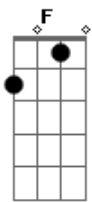

Amado Batista - Que Bom Seria

Tom: C
Intro: C G7 C G7

C
Todo dia você chega de mansinho
Me dizendo coisas
Me chamando a atenção

G7
Pra aquilo que eu nem imaginava
Era tudo que eu queria
De alguém que um dia me amasse
Mais isso é um sonho

C C7
E não realidade
F C
Que bom seria se você fosse sincera

G7
Eu seria o homem mais feliz da terra
C C7
Não haveria mais distância e nem saudade
F C
Que bom seria se você fosse sincera
G7
Eu seria o homem mais feliz da terra
C
Não haveria mais distância e nem saudade

- Introdução _

C
Todo dia você chega de mansinho...

Acordes

© ukulele-chords.com

© ukulele-chords.com

© ukulele-chords.com

© ukulele-chords.com