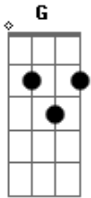

Amado Batista - Quando o Sol Brilha Na Manhã

Tom: G
Intro: G D C D (2x)

Quando o sol brilha na manhã
Penetrando a fresta em seu quarto
Tocando o seu corpo sem pedir licença
Com o brilho do sol o sono se acaba
E abre os braços preguiçosa e sensual
A saudade me aperta
E o pensamento continua
E a sede de acordar em seus braços
Que faz tornar o tempo menor (2x) - (INTRO)
Quando o sol brilha novamente

Nasce também em meus olhos
Uma lágrima que diz
Saudade é a distância que faz
Sofrer aquele que te ama
Que te adora e quer te ver
Que faz dentro de si o seu mundo
De amor ternura e solidão
A saudade me aperta
E o pensamento continua
E a sede de acordar em seus braços
Que faz tornar o tempo menor (3x)

Acordes

© ukulele-chords.com