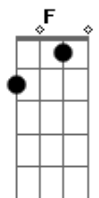

Amado Batista - Processado por Amor

Tom: F
Intro: Bb C F C Bb F C F C

1 ESTROFE

F
Você chegou como quem nada quer
Bb
Me provocando com seu seduzir
C
Não tive chance pra me defender
F
Não adiantava nem querer fugir
F
Sem reagir tentei me esconder
Bb
Do seu sorriso não pude escapar
C
Numa cilada caí sem perceber
F
Sou prisioneiro por me apaixonar

2 ESTROFE

Bb

Como cigana lê meus pensamentos

F
Já tomou conta dos meus sentimentos
C
E me condena a fazer amor a todo o momento Bb F
Bb
Todas as provas são tão evidentes
F
Mas você nega que eu sou inocente
C
E me declara culpado de amor por ser tão carente Bb F
(REFRÃO) 2x

C
Eu fui vencido pelo seu olhar
F
Aprisionado por me apaixonar
Bb C
Fui processado por amor e amar
F
É o meu castigo
F Bb C F Tocar da segunda estrofe até o fim

Acordes

© ukulele-chords.com

© ukulele-chords.com