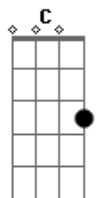

Amado Batista - Processado por Amor

Tom: F
Intro: Bb C F C Bb F C F C

1 ESTROFE

F
Você chegou como quem nada quer
Bb
Me provocando com seu seduzir
C
Não tive chance pra me defender
F
Não adiantava nem querer fugir
F
Sem reagir tentei me esconder
Bb
Do seu sorriso não pude escapar
C
Numa cilada caí sem perceber
F
Sou prisioneiro por me apaixonar

C
Eu fui vencido pelo seu olhar
F
Aprisionado por me apaixonar
Bb C
Fui processado por amor e amar
F
É o meu castigo
F Bb C F Tocar da segunda estrofe até o fim

Acordes

© ukulele-chords.com

© ukulele-chords.com