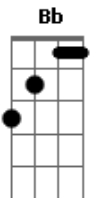

Amado Batista - Processado por Amor

Tom: F
Intro: Bb C F C Bb F C F C

1 ESTROFE

F
Você chegou como quem nada quer
Bb
Me provocando com seu seduzir
C
Não tive chance pra me defender
F
Não adiantava nem querer fugir
F
Sem reagir tentei me esconder
Bb
Do seu sorriso não pude escapar
C
Numa cilada caí sem perceber
F
Sou prisioneiro por me apaixonar

2 ESTROFE

Bb

Como cigana lê meus pensamentos

F
Já tomou conta dos meus sentimentos
C
E me condena a fazer amor a todo o momento Bb F
Bb
Todas as provas são tão evidentes
F
Mas você nega que eu sou inocente
C
E me declara culpado de amor por ser tão carente Bb F
(REFRÃO) 2x

C
Eu fui vencido pelo seu olhar
F
Aprisionado por me apaixonar
Bb C
Fui processado por amor e amar
F
É o meu castigo
F Bb C F Tocar da segunda estrofe até o fim

Acordes

© ukulele-chords.com

© ukulele-chords.com