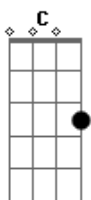

© ukulele-chords.com