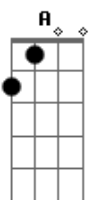

© ukulele-chords.com

© ukulele-chords.com