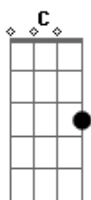

© ukulele-chords.com