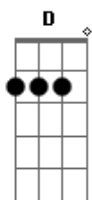

Amado Batista - Precipitado

Tom: D

(intro 2x) D D D A A C D

G D
Eu quero que o mundo, que sejas feliz
G D
Fiquei sem jeito, não sei o que faço
A C D
Olhando de lado, perdi você
A C D
Olhando de lado, perdi você

(intro)

G D
Primeiro fruto, precipitado
G D
Fiquei sabendo, caí sentado
A C D
Não era hora, de você chegar
A C D
Não era hora, de você chegar

(intro)

G D
Um ano vivido, no espaço de tempo
G D
Duas vidas nasceram, só uma durou
A C D
Ficou pra trás, o primeiro amor
A C D
Ficou pra trás, o primeiro amor

(intro)

G D
Fiquei sozinho, olhando as flores
G D
Um mês e pouco, entrei de novo
A C D
Na mesma estrada, que me queimou
A C D
Na mesma estrada, que me queimou
A C D
Na mesma estrada, que me queimou
A C D
Na mesma estrada, que me queimou

Acordes