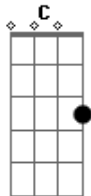

Amado Batista - Oh Linda

tom:

Intro: D G A C

G A
Aquele corpo moreno
G D
Que vi passando ali
G A
Tem gosto de muita saudade
G D
Que um dia eu pude sentir
C G A D
Oh linda, menina, oh linda, fofinha

G A
Recordo seu corpo lindo
G D
Seu modo simples de ser
G A

Acordes

© ukulele-chords.com

© ukulele-chords.com

© ukulele-chords.com

© ukulele-chords.com

Que a torna mais cheia de amor
G D
E desejos pra quem te ver

C G A D
Oh linda, menina, oh linda, fofinha
G A
Sei da distância que nos separa
G D
Mas nem isso faz te esquecer
G A
Peço que não se esqueça de mim
G D
Porque um dia vou aí te ver
C G A D
Oh linda, menina, oh linda, fofinha
C G A D
Oh linda menina, oh linda, fofinha