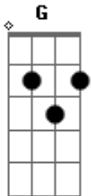

Amado Batista - Oh Linda

tom:

Intro: D G A C

G A
Aquele corpo moreno
G D
Que vi passando ali
G A
Tem gosto de muita saudade
G D
Que um dia eu pude sentir
C G A D
Oh linda, menina, oh linda, fofinha

G A
Recordo seu corpo lindo
G D
Seu modo simples de ser
G A

Acordes

© ukulele-chords.com

© ukulele-chords.com

© ukulele-chords.com

© ukulele-chords.com

Que a torna mais cheia de amor
G D
E desejos pra quem te ver

C G A D
Oh linda, menina, oh linda, fofinha
G A
Sei da distância que nos separa
G D
Mas nem isso faz te esquecer
G A
Peço que não se esqueça de mim
G D
Porque um dia vou aí te ver
C G A D
Oh linda, menina, oh linda, fofinha
C G A D
Oh linda menina, oh linda, fofinha