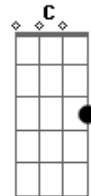

# Amado Batista - Oh Linda

tom:

Intro: D G A C

G A  
Aquele corpo moreno  
G D  
Que vi passando ali  
G A  
Tem gosto de muita saudade  
G D  
Que um dia eu pude sentir  
C G A D  
Oh linda, menina, oh linda, fofinha

G A  
Recordo seu corpo lindo  
G D  
Seu modo simples de ser  
G A

## Acordes

© ukulele-chords.com

© ukulele-chords.com

© ukulele-chords.com

© ukulele-chords.com

Que a torna mais cheia de amor  
G D  
E desejos pra quem te ver

C G A D  
Oh linda, menina, oh linda, fofinha  
G A  
Sei da distância que nos separa  
G D  
Mas nem isso faz te esquecer  
G A  
Peço que não se esqueça de mim  
G D  
Porque um dia vou aí te ver  
C G A D  
Oh linda, menina, oh linda, fofinha  
C G A D  
Oh linda menina, oh linda, fofinha