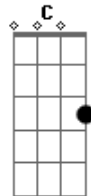

# Amado Batista - Oh Linda

tom:

Intro: D G A C

G A  
Aquele corpo moreno  
G D  
Que vi passando ali  
G A  
Tem gosto de muita saudade  
G D  
Que um dia eu pude sentir  
C G A D  
Oh linda, menina, oh linda, fofinha

## Acordes

© ukulele-chords.com

© ukulele-chords.com

© ukulele-chords.com

© ukulele-chords.com

Que a torna mais cheia de amor  
G D  
E desejos pra quem te ver

C G A D  
Oh linda, menina, oh linda, fofinha  
G A  
Sei da distância que nos separa  
G D  
Mas nem isso faz te esquecer  
G A  
Peço que não se esqueça de mim  
G D  
Porque um dia vou aí te ver  
C G A D  
Oh linda, menina, oh linda, fofinha  
C G A D  
Oh linda menina, oh linda, fofinha