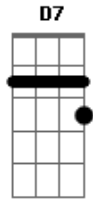

© ukulele-chords.com