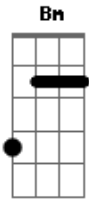

Amado Batista - No Hospital

tom:

[Intro] D A Bm A D

D A Bm A D

(D Gbm Em D)

(Gbm Em D Gbm)

^D
Amor perfeito

Existia entre nós dois

Nem ao menos me deixou

O fruto do nosso amor

Aquele filho seria a nossa alegria

Eu senti naquele dia

^G ^D ^{D7}
Ser um pai, ser um senhor

^G ^D ^G
No hospital, na sala de cirurgia

Pela vidraça eu via

Você sofrendo a sorrir

^D
E seu sorriso

^{D7} ^G
Aos poucos se desfazendo

Então vi você morrendo

^G ^D ^A
Sem poder me despedir

Acordes

© ukulele-chords.com

© ukulele-chords.com

© ukulele-chords.com