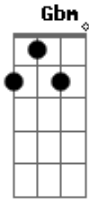

Amado Batista - No Hospital

tom:

[Intro] D A Bm A D

D A Bm A D

(D Gbm Em D)

(Gbm Em D Gbm)

^D
Amor perfeito

Existia entre nós dois

Nem ao menos me deixou

O fruto do nosso amor

Aquele filho seria a nossa alegria

Eu senti naquele dia

^G ^D ^{D7}
Ser um pai, ser um senhor

^G ^D ^G
No hospital, na sala de cirurgia

Pela vidraça eu via

Você sofrendo a sorrir

^D
E seu sorriso

^{D7} ^G
Aos poucos se desfazendo

Então vi você morrendo

^G ^D ^A
Sem poder me despedir

Acordes

© ukulele-chords.com

© ukulele-chords.com

© ukulele-chords.com