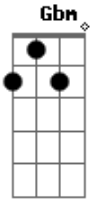

© ukulele-chords.com