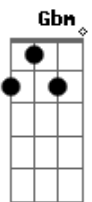

© ukulele-chords.com