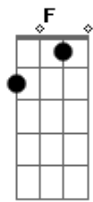

© ukulele-chords.com