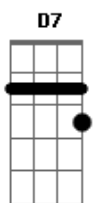

© ukulele-chords.com