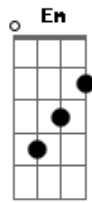

© ukulele-chords.com