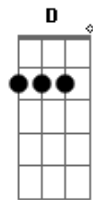

© ukulele-chords.com