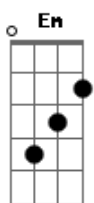

© ukulele-chords.com