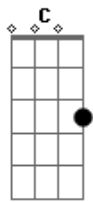

© ukulele-chords.com