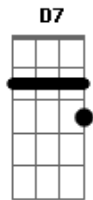

© ukulele-chords.com