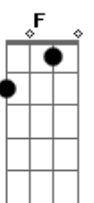

© ukulele-chords.com