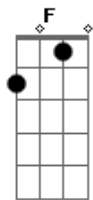

© ukulele-chords.com