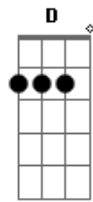

© ukulele-chords.com