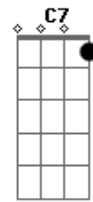

© ukulele-chords.com