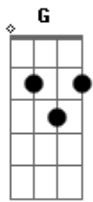

Amado Batista - Não Há Outra Saída

Tom: G

(intro) G C G C

C G C
Todo dia quando você chega
D7 G
E abre as portas do meu paraíso
Em D7
E tristeza sai pela janela
G
Pois você é tudo que eu preciso.

C
Todo dia quando você parte
D7 G
Outra parte fica sem sentido
Em D7
Até quando seremos escravos

G
Desse amor oculto e proibido.
F C7 G
Eu queria que você gritasse
F C D
que é loucura tanto sofrimento
G C D7
Faz a tua cama nos meus abraços
E diz como é que eu faço
G
Pra nunca te esquecer
C D7
Fica pra sempre em minha vida
Não há outra saída
G
Pra mim, nem pra você.

Acordes

© ukulele-chords.com