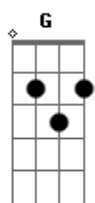

Amado Batista - Não Há Outra Saída

Tom: G

(intro) G C G C

C G C
Todo dia quando você chega
D7 G
E abre as portas do meu paraíso
Em D7
E tristeza sai pela janela
G
Pois você é tudo que eu preciso.

C
Todo dia quando você parte
D7 G
Outra parte fica sem sentido
Em D7
Até quando seremos escravos

G
Desse amor oculto e proibido.
F C7 G
Eu queria que você gritasse
F C D
que é loucura tanto sofrimento
G C D7
Faz a tua cama nos meus abraços
E diz como é que eu faço
G
Pra nunca te esquecer
C D7
Fica pra sempre em minha vida
Não há outra saída
G
Pra mim, nem pra você.

Acordes

© ukulele-chords.com