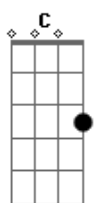

© ukulele-chords.com