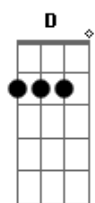

© ukulele-chords.com