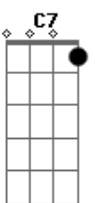

© ukulele-chords.com