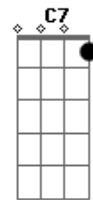

© ukulele-chords.com