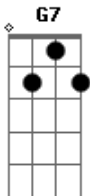

© ukulele-chords.com