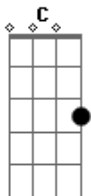

© ukulele-chords.com