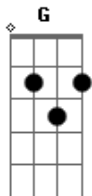

© ukulele-chords.com