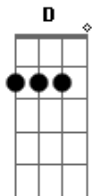

Amado Batista - Monotonia

Tom: D

(com acordes na forma de Capotraste na 7ª casa G)
Intro: G D C

Onde está aquele amor, que nasceu em nós
O que aconteceu com ele
Morreu de repente
Nossos beijos já não tem, o mesmo sabor
E o nosso amor acontece
Como um caso qualquer, tão de repente
Não sentimos mais prazer, e fingimos sentir
Quando o coração não quer
Não adianta,

Nossos pensamentos voam, Buscam outras emoções
O tempo passa e nós dois
Mergulhados nas mentiras ilhados de solidão
Refrão 2x:
É o fim,
Desta nossa fantasia
Quero ter um novo dia
Sentir no peito o verdadeiro amor
Se em nós,
Tudo é monotonia
Vamos tentar nos achar
Em outros corações

Acordes

© ukulele-chords.com