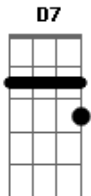

© ukulele-chords.com