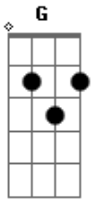

© ukulele-chords.com