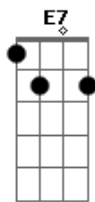

© ukulele-chords.com