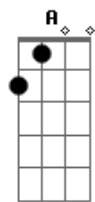

Amado Batista - Meu Catalão

Tom: A
Intro: A E7 D A

A A7 D
O destino me levou pra longe do meu catalão

E7
Quando eu parti alguêm chorou

A
Que triste recordação
A despedida sempr traz

A7 D
Desgosto e desilusão

E7
A saudade é dimais

A
Vou voltar pra catalão

(Refrão)

A E7
Daquelas ruas que eu passava ainda me lembro

D A
Do meu cachorro e do meu cavalo pau

E7
Papagaios que eu fazia com bambú

D A A7
Bem colados numa folha de jornal

D A

Eu joguei bola de meia e corri

E7 A A7

Fiz mundel, fui bom no laço e ainda sou

D A
Já domei bicho feroz cassei tatú

E7 A
Fui alfaiate e lavrador (Refrão)

A E7
Hoje eu corro atrás do tempo e ele de mim

D A
O sossego que eu tinha se acabou

E7
Muita gente pensa até que sou feliz

D A A7
Felicidade lá no meu goiás ficou

D A
Quem está longe do lugar onde nasceu

E7 A A7
Sonha, chora e só pensa em voltar

D A
Catalão seu filho não lhe esqueceu

E7 A
E esse ano vai voltar

A
O destino me levou...

Acordes