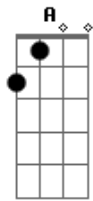

Amado Batista - Meu Catalão

Tom: A
Intro: A E7 D A

A A7 D
O destino me levou pra longe do meu catalão

E7
Quando eu parti alguêm chorou

A
Que triste recordação
A despedida sempr traz

A7 D
Desgosto e desilusão
E7

A
A saudade é dimais

A
Vou voltar pra catalão

(Refrão)

A E7
Daquelas ruas que eu passava ainda me lembro

D A
Do meu cachorro e do meu cavalo pau

E7
Papagaios que eu fazia com bambú

D A A7
Bem colados numa folha de jornal
D A

Eu joguei bola de meia e corri
E7 A A7

D A
Fiz mundel, fui bom no laço e ainda sou

E7 A
Já domei bicho feroz cassei tatú

Fui alfaiate e lavrador (Refrão)

A E7
Hoje eu corro atrás do tempo e ele de mim

D A
O sossego que eu tinha se acabou

E7
Muita gente pensa até que sou feliz

D A A7
Felicidade lá no meu goiás ficou

D A
Quem está longe do lugar onde nasceu

E7 A A7
Sonha, chora e só pensa em voltar

D A
Catalão seu filho não lhe esqueceu

E7 A
E esse ano vai voltar

A
O destino me levou...

Acordes