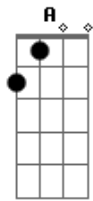

Amado Batista - Meu Catalão

Tom: A
Intro: A E7 D A

A A7 D
O destino me levou pra longe do meu catalão

E7
Quando eu parti alguêm chorou

A
Que triste recordação
A despedida sempr traz

A7 D
Desgosto e desilusão

E7
A saudade é dimais

A
Vou voltar pra catalão

(Refrão)

A E7
Daquelas ruas que eu passava ainda me lembro

D A
Do meu cachorro e do meu cavalo pau

E7
Papagaios que eu fazia com bambú

D A A7
Bem colados numa folha de jornal

D A

Eu joguei bola de meia e corri
E7 A A7
Fiz mundel, fui bom no laço e ainda sou
D A
Já domei bicho feroz cassei tatú
E7 A
Fui alfaiate e lavrador (Refrão)

A E7
Hoje eu corro atrás do tempo e ele de mim
D A
O sossego que eu tinha se acabou

E7
Muita gente pensa até que sou feliz

D A A7
Felicidade lá no meu goiás ficou

D A
Quem está longe do lugar onde nasceu

E7 A A7
Sonha, chora e só pensa em voltar

D A
Catalão seu filho não lhe esqueceu

E7 A
E esse ano vai voltar

A
O destino me levou...

Acordes