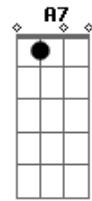

© ukulele-chords.com