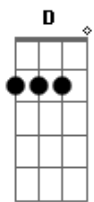

© ukulele-chords.com