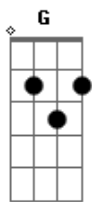

Amado Batista - Menininha Meu Amor

Tom: D

Intro: D C G D7 G

D
Eu não consigo esquecer de você
Tem sido muito difícil pra mim

G D
Diga porque? Me deixou tão sozinho
G **A** **D**
Menininha, meu amor
G **A** **D**
Menininha, meu amor
D **D**
Escrever cartas eu já escrevi
Mandar recados também já mandei

G **D**
Quero morrer se você tiver outro
G **A** **D**
Menininha, meu amor
G **A** **D**
Menininha, meu amor
A **G**
A solidão vai acabar comigo
D **A**
Se quem amo, não voltar
G
Se você quis só me dar um castigo
D **A**
Já chega amor, pode voltar
D
Eu não consigo esquecer de você
A
Tem sido muito difícil pra mim

G **D**
Diga porque? Me deixou tão sozinho
G **A** **D**
Menininha, meu amor
G **A** **D**
Menininha, meu amor

Acordes

© ukulele-chords.com

© ukulele-chords.com

© ukulele-chords.com

© ukulele-chords.com

© ukulele-chords.com