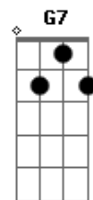

© ukulele-chords.com