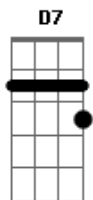

© ukulele-chords.com