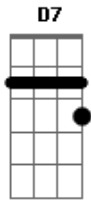

Amado Batista - Garotinha Indecisa

Tom: G

(intro) G C D7 G C D7 G

Sou difícil de gostar de alguém
 Mas quando gosto é pra valer
 Passo o dia inteiro escrevendo
 Canções de amor pra você.
 Não esqueço aquele dia

Que você me pediu
 Pra pensar só mais uma semana
 E até hoje não decidiu
 Garotinha indecisa
 Me responda por favor
 Se aceita o meu carinho
 Em troca dói seu amor.

Acordes

© ukulele-chords.com

© ukulele-chords.com