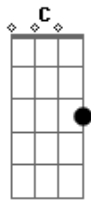

Amado Batista - Garotinha Indecisa

Tom: G

(intro) G C D7 G C D7 G

Sou difícil de gostar de alguém
 Mas quando gosto é pra valer
 Passo o dia inteiro escrevendo
 Canções de amor pra você.
 Não esqueço aquele dia

Que você me pediu
 Pra pensar só mais uma semana
 E até hoje não decidiu
 Garotinha indecisa
 Me responda por favor
 Se aceita o meu carinho
 Em troca dói seu amor.

Acordes

© ukulele-chords.com

© ukulele-chords.com